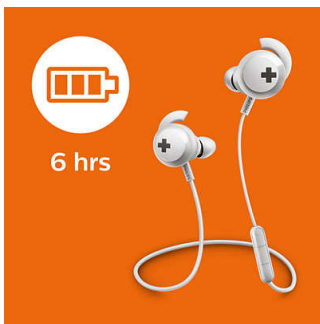

Sin cables

- Tecnología inalámbrica Bluetooth
- La batería recargable ofrece hasta 6 horas de reproducción
- Cable de carga USB

Graves puros

- Potentes controladores del altavoz de 12,2 mm
- Graves potentes y definidos que puedes sentir
- Excelente aislamiento del sonido

PHILIPS

Destacados

Controladores de 12,2 mm

Estos potentes graves te permiten sentir el ritmo. Los controladores de altavoz de 12,2 mm y gran potencia producen unos graves atronadores desde un paquete elegante y compacto.

6 horas de reproducción

Con un tiempo de reproducción de 6 horas, tendrás batería suficiente para que la música no se detenga todo el día.

Bluetooth

Empareja fácilmente los auriculares con cualquier dispositivo Bluetooth para disfrutar de música inalámbrica.