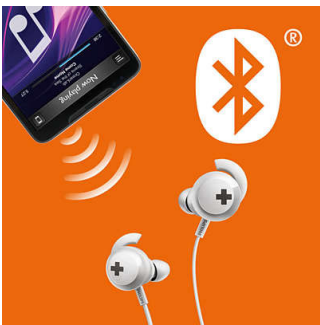

Sin cables

- Tecnología inalámbrica Bluetooth
- La batería recargable ofrece hasta 6 horas de reproducción
- Cable de carga USB

Graves puros

- Potentes controladores del altavoz de 12,2 mm
- Graves potentes y definidos que puedes sentir
- Excelente aislamiento del sonido

PHILIPS

Destacados

Controladores de 12,2 mm

Estos potentes graves te permiten sentir el ritmo. Los controladores de altavoz de 12,2 mm y gran potencia producen unos graves atronadores desde un paquete elegante y compacto.

6 horas de reproducción

Con un tiempo de reproducción de 6 horas, tendrás batería suficiente para que la música no se detenga todo el día.

Bluetooth

Empareja fácilmente los auriculares con cualquier dispositivo Bluetooth para disfrutar de música inalámbrica.

Diseño ergonómico

Diseño ergonómico con forma ovalada y tubos en ángulo para un ajuste cómodo y natural. Te permiten seguir escuchando durante horas con total comodidad.

Llamadas con manos libres

El mando a distancia fácil de utilizar te permite reproducir o detener canciones y responder llamadas con solo pulsar un botón.