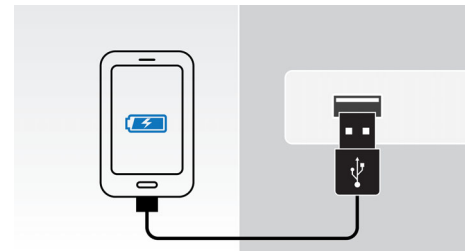

USB voor tweede apparaat

Voor extra gebruiksgemak heeft deze luidspreker ook een USB-poort voor het opladen van een tweede mobiel apparaat, zelfs wanneer uw iPod/iPhone in het dock is geplaatst.