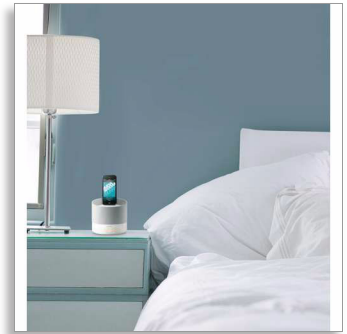

Philips
docking-luidspreker

met Lightning-aansluiting
voor iPod/iPhone
USB-aansluiting voor opladen
6 W

DS1400