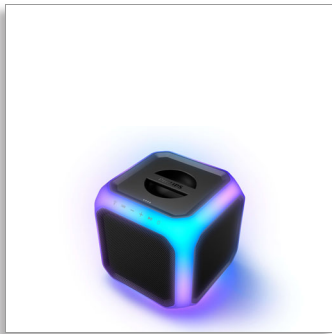

Philips  
Ηχείο Bluetooth για πάρτι

Φωτισμός 360° για πάρτι

Ασύρματη σύνδεση για πάρτι  
Επαναφορτιζόμενη μπαταρία  
80 W RMS, μέγ. έξοδος 160 W

TAX7207

## Ξεκινήστε το πάρτι

Ξεκινήστε εντυπωσιακά το πάρτι με αυτό το εντυπωσιακό τετράγωνο ηχείο με φωτεινά εφέ! Με ισχυρό ήχο, δυνατά μπάσα και αέρινους φωτισμούς 360°, γεμίζει τον χώρο σας με χαρούμενη ενέργεια. Συνδέστε έως και 50 ηχεία για να δημιουργήσετε ένα τείχος ήχου και φωτός.

### Ξεσηκώστε την παρέα

- 80 W RMS, μέγ. ισχύς εξόδου 160 W
- Τροφοδοσία AC. Ενσωματωμένη μπαταρία για 12 ώρες χρόνου αναπαραγωγής
- Συνδέστε έως και 50 ηχεία για έναν τοίχο ήχου
- Σχεδίαση κύβου με άνετη λαβή. Διαστάσεις: 30x31x30 εκ.