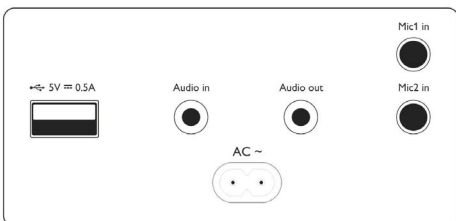

Υποστηριζόμενα μορμά ήχου

- Bluetooth: SBC, AAC
- USB: MP3, WAV, WMA, FLAC

Άνεση

- Καραόκε: Ένταση μικροφώνου, έλεγχος ηχούς, Εξασθένιση φωνητικών, σύστημα αλλαγής

Φωνής

- Εφέ φωτισμού: Ναι, εφέ φωτισμού ηχείου 360°
- Στοιχεία ελέγχου αφής: Ενεργοποίηση/Απενεργοποίηση, Αναπαραγωγή/Παύση, Αύξηση έντασης, Μείωση έντασης, Εναλλαγή φωτισμού, Δυναμική ενίσχυση μπάσων (DBB)
- Οθόνη: ΟΧΙ

Συμβατότητα

- Έλεγχος εφαρμογών από smartphone/tablet: ΟΧΙ

Ρεύμα

- Χωρητικότητα μπαταρίας: 2600 mAh, 14,4 V
- Τροφοδοσία ρεύματος: 100-240 VAC, 50/60 Hz
- Κατανάλωση ρεύματος κατά την αναμονή: $\leq 0,5$ W
- Τύπος μπαταρίας: Ιόντων λιθίου (ενσωματωμένη)
- Διάρκεια ζωής της μπαταρίας: 12 ώρα(ες)
- Χρόνος φόρτισης: 6,5 ώρα(ες)
- Power bank: ΟΧΙ

Διαστάσεις συσκευασίας

- Ύψος: 46 εκ.
- Τύπος συσκευασίας: Συσκευασία
- Τύπος τοποθέτησης σε ράφι: Όρθιο
- Πλάτος: 39 εκ.
- Βάθος: 39 εκ.
- Αριθμός συμπεριλαμβανόμενων προϊόντων: 1
- EAN: 48 95229 12631 2
- Μικτό βάρος: 9,5 κ.
- Καθαρό βάρος: 7,5 κ.
- Καθαρό απόβαρο: 2 κ.

Διαστάσεις προϊόντος

- Ύψος: 31 εκ.
- Πλάτος: 30 εκ.
- Βάθος: 30 εκ.
- Βάρος: 7,5 κ.

Άξεσουάρ

- Συμπεριλαμβανόμενα αξεσουάρ: Καλώδιο ρεύματος AC, Οδηγός γρήγορης έναρξης, Πιστοποιητικό εγγύησης, Έντυπο ασφάλειας και εγγύησης

Ημερομηνία έκδοσης
2024-03-08

Έκδοση: 6.1.1

EAN: 48 95229 12631 2

© 2024 Koninklijke Philips N.V.
Με την επιφύλαξη παντός δικαιώματος.

Οι προδιαγραφές ενδέχεται να αλλάζουν χωρίς προειδοποίηση. Τα εμπορικά σήματα ανήκουν στην Koninklijke Philips N.V. ή στους αντίστοιχους ιδιοκτήτες.

www.philips.com