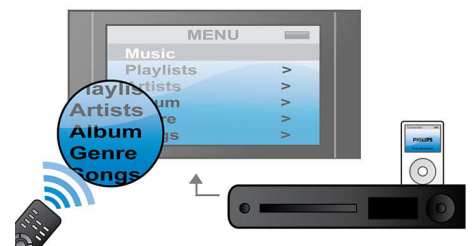

HDMI 1080p

Funkcja zwiększania rozdzielczości do HDMI 1080p pozwala uzyskać krystalicznie czysty obraz. Filmy w rozdzielczości standardowej można teraz oglądać w wysokiej rozdzielczości HD, która zapewnia bardziej szczegółowy i naturalny obraz. Funkcja bez przepłotu (oznaczona literą „p” w „1080p”) eliminuje układ linii występujący często na ekranie telewizora, zapewniając wyraźny obraz przez cały czas. Dodatkowo interfejs HDMI zapewnia bezpośrednie połączenie cyfrowe, które przesyła sygnał wideo HD oraz cyfrowy, wielokanałowy sygnał audio, nie dokonując ich konwersji na sygnały analogowe, co zapewnia idealną jakość obrazu i dźwięku oraz kompletny brak zakłóceń.

Odtwarzanie wielu płyt

Odtwarzanie wielu formatów płyt i plików

Wbudowana stacja dokująca do urządzenia iPod/iPhone

Wbudowana stacja dokująca do urządzenia iPod/iPhone umożliwia odtwarzanie filmów i muzyki oraz wyświetlanie zdjęć z urządzenia iPod/iPhone. Ponadto, umożliwia ładowanie i sterowanie urządzeniem iPod/iPhone oraz przeglądanie jego zawartości na ekranie telewizora — to wszystko przy użyciu pilota do zestawu kina domowego. Zintegrowana stacja dokująca pozwala cieszyć się rozrywką w domu bez kłopotów związanych z przewodami i złączami — to niezwykle proste.

Łącze USB i MP3

Łącze USB i MP3 umożliwia podłączenie dowolnych urządzeń przenośnych

Dane techniczne

Dźwięk

- Pasmo przenoszenia: 180 Hz ~ 18 kHz / +3 dB Hz
- Funkcje poprawy dźwięku: Tryb nocny
- System dźwięku: Dolby Digital, DTS, MPEG2, Stereo, Cinema Sound
- Ustawienia korektora: Akcja, Classic, Koncert, Gry, Wiadomości, Impreza, Rock
- Stosunek sygnału do szumu: > 60 dB (poziom dźwięku A)
- Moc całkowita (RMS): 50 W