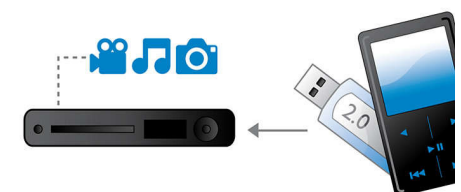

HDMI 1080p

Funkcja zwiększania rozdzielczości do HDMI 1080p pozwala uzyskać krystalicznie czysty obraz. Filmy w rozdzielczości standardowej można teraz oglądać w wysokiej rozdzielczości HD, która zapewnia bardziej szczegółowy i naturalny obraz. Funkcja bez przepłotu (oznaczona literą „p” w „1080p”) eliminuje układ linii występujący często na ekranie telewizora, zapewniając wyraźny obraz przez cały czas. Dodatkowo interfejs HDMI zapewnia bezpośrednie połączenie cyfrowe, które przesyła sygnał wideo HD oraz cyfrowy, wielokanałowy sygnał audio, nie dokonując ich konwersji na sygnały analogowe, co zapewnia idealną jakość obrazu i dźwięku oraz kompletny brak zakłóceń.

Odtwarzanie wielu płyt

Odtwarzanie wielu formatów płyt i plików

Wbudowana stacja dokująca do urządzenia iPod/iPhone

Wbudowana stacja dokująca do urządzenia iPod/iPhone umożliwia odtwarzanie filmów i muzyki oraz wyświetlanie zdjęć z urządzenia iPod/iPhone. Ponadto, umożliwia ładowanie i sterowanie urządzeniem iPod/iPhone oraz przeglądanie jego zawartości na ekranie telewizora — to wszystko przy użyciu pilota do zestawu kina domowego. Zintegrowana stacja dokująca pozwala cieszyć się rozrywką w domu bez kłopotów związanych z przewodami i złączami — to niezwykle proste.

Łącze USB i MP3

Łącze USB i MP3 umożliwia podłączenie dowolnych urządzeń przenośnych

Dane techniczne

Dźwięk

- Pasmo przenoszenia: 180 Hz ~ 18 kHz / +3 dB Hz
- Funkcje poprawy dźwięku: Tryb nocny
- System dźwięku: Dolby Digital, DTS, MPEG2, Stereo, Cinema Sound
- Ustawienia korektora: Akcja, Classic, Koncert, Gry, Wiadomości, Impreza, Rock
- Stosunek sygnału do szumu: > 60 dB (poziom dźwięku A)
- Moc całkowita (RMS): 50 W