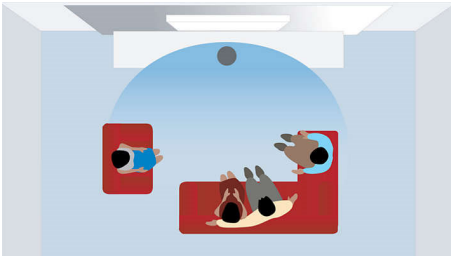

Zalety

Cinema Sound

Technologia Cinema Sound zapewnia dynamiczny dźwięk emitowany z jednoelementowego zestawu oraz niezrównane wrażenia słuchowe w dowolnym pomieszczeniu. Dzięki wykorzystaniu dokładnie skalkulowanego przetwarzania matrycowego i zjawiska psychoakustycznego oraz odpowiedniemu ustawieniu przetworników technologia Cinema Sound zapewnia znacznie poszerzoną przestrzeń dźwiękową, pozwalając słuchaczowi zanurzyć się w dźwięku przestrzennym — i nie martwić się o przewody.