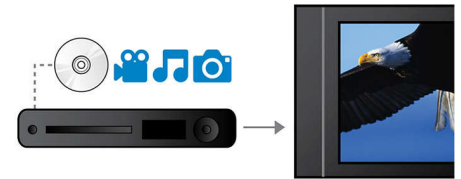

Odtwarzanie wielu formatów płyt i plików