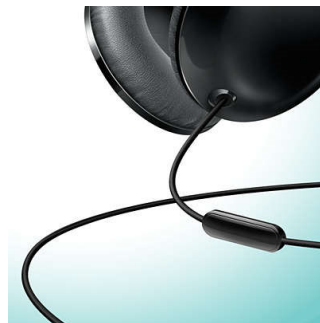

Un réel confort

- Coussinets pour un confort longue durée
- Design ultra-fin et très léger

Design épuré

- Télécommande pour les appels en mains libres et la musique
- Finition métallique raffinée
- Pliage à plat pour faciliter le transport
- La musique sans les nœuds avec un câble unilatéral

Micro et prise d'appel

La télécommande facile à utiliser vous permet de lancer la lecture de pistes et de les mettre en pause, ainsi que de répondre à des appels téléphoniques d'une simple pression sur un bouton.

Coussinets ergonomiques

Les coussinets et les haut-parleurs inclinés apportent un confort longue durée.

Léger et confortable

Ultra-fin et très léger, pour un confort total en déplacement.

Minimaliste et élégant

Le design fin de l'arceau et les coques métallisées de forme ovale créent une forme douce.

Pliage à plat

Pliage à plat pour faciliter le transport.

Câble unilatéral

La musique sans les nœuds avec un câble unilatéral