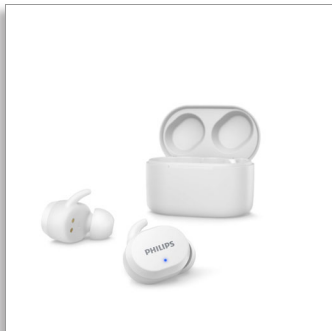

Philips
Täielikult juhtmevabad
kõrvaklapid

Kõrva asetatavad kõrvaklapid
Kaasaskantav laadimisümbris
IPX5 veekindlus
Kuni 26 tundi mänguaega

TAT3216WT

Kindlad ja mugavad. Puutetundlik juhtimine.

Telefonikoosolekust kuni pargis muusika kuulamiseni – need täielikult juhtmevabad kõrvaklapid on teie jaoks alati olemas. Nad ei hooli vihmast ega higist, vaid pakuvad suurepärast heli ja sobivad hästi kõrva, sealt kadumata. Lisaks pakuvad nad ümbrisega kuni 24 tundi mänguaega.

Äärmiselt lihtne. Eriti mugav.

- Tehke kõnesid, kasutades vaid üht kõrvaklappi. Monorežiim
- Turvaline ja mugav kõrvasisene asetus
- 2 värvi. Pehmed tiivakesed. 3 suuruses otsikud

Kaasaskantav laadimisümbris. Kuni 24 tundi mänguaega