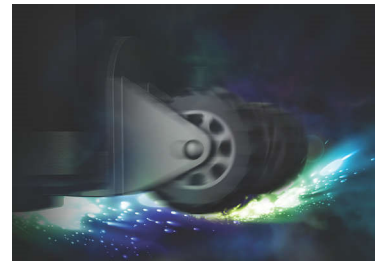

Ручки и колесики

Создайте впечатляющее звучание в любом месте в помещении или на улице. Аудиосистемы NITRO отлично вписываются в любой интерьер благодаря компактным размерам и аккуратной и удобной системе организации проводов. Подключите систему к телевизору или компьютеру, чтобы расширить возможности и сделать звучание музыки и фильмов еще ярче. Используя ручки и колесики, вы также сможете перенести систему на улицу и устроить вечеринку на открытом воздухе.