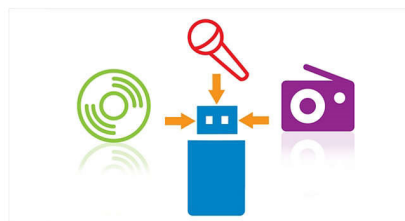

Копирование музыки на устройство USB

Копирование музыки с компакт-дисков, радио и караоке на устройство USB