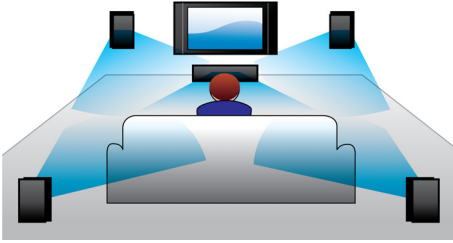

Dolby Dijital

Dünyanın önde gelen dijital çok kanallı ses standartlarından biri olan Dolby Dijital, insan kulağının sesi işleyiş biçiminden yararlandığı için, gerçekçi bir mekan hissi veren muhteşem kalitede bir surround sesin tadını çıkarırsınız.