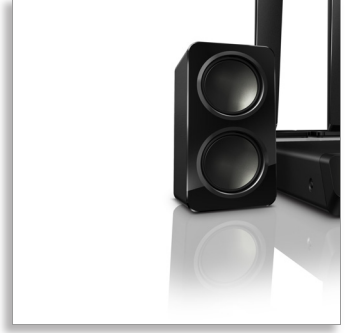

Philips  
5.1 Ev sineması

DVD

HTS3538

## Güçlü surround ses

kompakt hoparlörlerden

Sinemanın gücünü evinize getirin. Açık hoparlör sürücülerinden çıkan 600W gücündeki surround ses ve HDMI üzerinden 1080p'ye DVD video geliştirme özelliğiyle elde edilen HD kalitesine yakın görüntülerle ev eğlence sisteminizden aldığınız keyfi ikiye katlayın.

### Mükemmel ses deneyimi

- Açık hoparlörler sayesinde güçlü surround ses
- Mükemmel film deneyimi için Dolby Dijital
- 600W RMS güç çıkışıyla film ve müzikler için mükemmel ses sunar