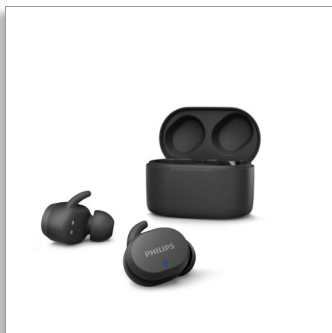

Philips
Ægte trådløse
hovedtelefoner

Ørepropper med in-ear-pasform

Bærbart opladeretui
IPX5-vandbeskyttelse
Op til 26 timers spilletid

TAT3216BK

Sikker og komfortabel. Berøringsknapper.

Fra telefonmøder til musik i parken – disse ægte trådløse hovedtelefoner følger dig i tykt og tyndt. De har ikke noget imod regn eller sved, og du får fantastisk lyd og en sikker in-ear-pasform, så de ikke falder ud. Plus 24 timers spilletid med etuiet.

Særdeles praktisk. Meget komfortabel.

- Foretag opkald med en enkelt øreprop. Monotilstand
- Sikker, komfortabel in-ear-pasform
- 2 farver. Bløde vingespidsler. Ørepuder i 3 størrelser

Bærbart opladeretui. Op til 24 timers spilletid

- IPX5-modstandsdygtighed over for vand og sved
- Bærbart USB-C-opladeretui. 18 timers ekstra spilletid
- 6 timers spilletid. Oplad i 15 minutter for at få en ekstra time
- Klar lyd, kraftfuld bas. 6 mm neodymenheder

PHILIPS

Ægte trådløse hovedtelefoner

Ørepropper med in-ear-pasform Bærbart opladeretui, IPX5-vandbeskyttelse, Op til 26 timers spilletid

TAT3216BK/00

Vigtigste nyheder

IPX5-modstandsdygtighed over for vand/sved