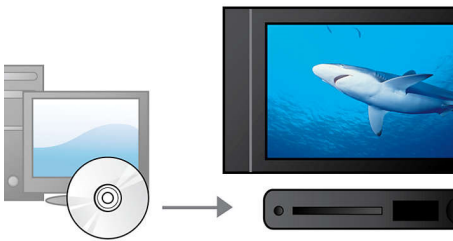

PHILIPS

Основные особенности

Высокоскоростное соединение USB 2.0

Универсальная последовательная шина, или USB — это стандартный протокол, используемый для удобной связи ПК, периферийных устройств и бытовой электроники. Устройства Hi-Speed USB обеспечивают перенос данных со скоростью до 480 Мбит/с — по сравнению с 12 Мбит/с для обычных USB. Благодаря Hi-Speed USB 2.0 Link все, что от вас потребуется, — это вставить устройство USB, выбрать фильм, фото или музыку — и нажать кнопку воспроизведения!

Сертифицировано DivX

С поддержкой DivX вы можете наслаждаться видео DivX, не покидая уютной гостиной. Формат DivX media - это технология сжатия видео, основанная на MPEG4, которая позволяет сохранять большие файлы, например фильмы, трейлеры и музыкальное видео на таких носителях, как CD-R/RW и записываемые DVD.

Прогрессивная развертка

Функция прогрессивной развертки удваивает разрешение изображения по вертикали, что выражается в заметно более четком изображении. Вместо передачи на экран сначала поля с нечетным числом строк, а затем поля с четным числом строк, оба поля записываются одновременно. Мгновенно создается полноэкранное изображение с максимальным разрешением. При такой скорости ваш глаз воспринимает более четкое изображение, не имеющее строчной структуры.