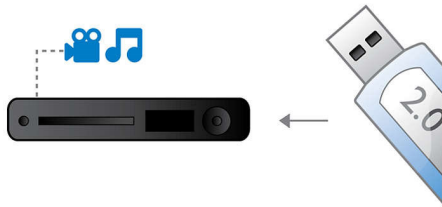

Подключение и использование нескольких источников

- Hi-Speed USB 2.0 воспроизводит видео/музыку с флэш-накопителя USB

Для любого пространства и интерьера

- Сверхтонкий дизайн подходит для установки в любом месте

PHILIPS

Основные особенности

Высокоскоростное соединение USB 2.0

Универсальная последовательная шина, или USB — это стандартный протокол, используемый для удобной связи ПК, периферийных устройств и бытовой электроники. Устройства Hi-Speed USB обеспечивают перенос данных со скоростью до 480 Мбит/с — по сравнению с 12 Мбит/с для обычных USB. Благодаря Hi-Speed USB 2.0 Link все, что от вас потребуется, — это вставить устройство USB, выбрать фильм, фото или музыку — и нажать кнопку воспроизведения!