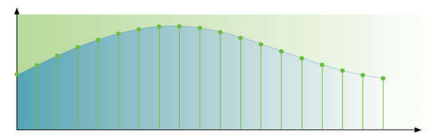

Прогрессивная развертка

Функция прогрессивной развертки удваивает разрешение изображения по вертикали, что выражается в заметно более четком изображении. Вместо передачи на экран сначала поля с нечетным числом строк, а затем поля с четным числом строк, оба поля записываются одновременно. Мгновенно создается полноэкранное изображение с максимальным разрешением. При такой скорости ваш глаз воспринимает более четкое изображение, не имеющее строчной структуры.

Аудио ЦАП 192кГц/24 бит

Частота дискретизации 192 кГц позволяет получать точную копию исходной АЧХ. Совместно с 24-х битным разрешением обеспечивается захват большего количества информации из аналогового аудиосигнала оригинала, что в конечном итоге приводит к более богатому воспроизведению звука.