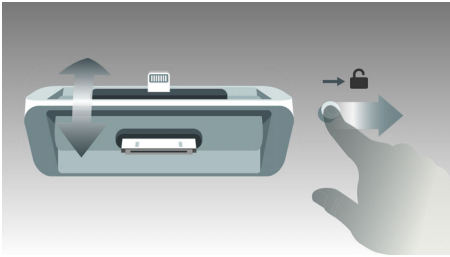

- DualDock töltéshez és játékra Apple eszközökhöz (Lightning & 30-érintkezős)
- USB Direct az MP3 zene egyszerű lejátszásához
- MP3-CD, CD és CD-R/RW lejátszás
- Digitális hangolás és programozott állomások a még nagyobb kényelemért
- Audio-in bemenet hordozható zenelejátszóhoz

Formavilág, mely beleolvad a térbe

- A sokoldalú elhelyezés jegyében falra szerelhető
- A kompakt kialakítás illeszkedik minden helyiséghez és életstílushoz

PHILIPS

Fénypontok

DualDock töltéshez és játékra

Bass Reflex hangsugárzó rendszer

A Bass Reflex hangsugárzó rendszer mély basszus hanghatást produkál egy kompakt hangszóródobozban. Abban tér el a

hagyományos hangszóródoboztól, hogy egy basszuscső is csatlakozik, amely akusztikusan összhangban áll a mélynyomóval, és ez optimalizálja a kiadott alacsony frekvenciákat. Az eredmény egy mélyebb, szabályozott basszushang és kisebb torzítás. Úgy működik, hogy a basszuscsőben rezgésbe hozza a levegőt, és az úgy vibrál, mint egy normál mélynyomóban. A mélynyomó reakcióval a rendszer kibővíti az általánosan alacsony frekvenciájú hangokat, és a mély basszushang új dimenzióját hozza létre.

Falra szerelhető

A karcsú és sokoldalú kivitelezés tökéletes kombinációjaként a Philips audiorendszerek beleolvadnak lakóterébe. Az audiorendszer alapzata egy állvány, így a rendszer biztonságosan és tetszetősen elhelyezhető bármilyen polcon. A fali rögzítés ugyanazt a rugalmasságot biztosítja az Ön számára, mint a szabadon álló állvány.