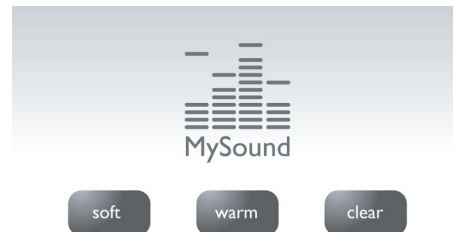

Profily MySound

Vnímanie zvuku je subjektívne a každému pri počúvaní vyhovuje niečo iné. Profily MySound prinášajú do konverzácie prejav osobnosti, lebo umožňujú zvoliť taký zvukový profil, ktorý najlepšie vyhovie vašim zvukovým preferenciám: Jasný – hlasy budú znieť jasnejšie a čistejšie, Jemný – priateľskejšie, mäkkšie tóny, Teplý – hlasy budú znieť prívetivo a vrúcne.