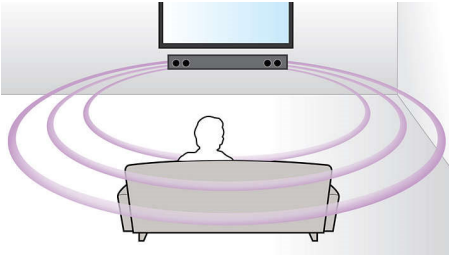

- Matalaprofiilinen, sopii täydellisesti televisiosi eteen
- Erittäin pienikokoinen soundbar - leveys vain 70 cm (28 tuumaa)

Monipuolisempi ääni TV-ohjelmiin ja elokuvaan

- DoubleBASS-tekniikalla basso on täyteläinen ja syvä
- Virtual Surround -ääni tuottaa todenmukaisen elokuvakokemuksen
- Erillinen subwoofer lisää jännitystä toimintakohtauksiin

PHILIPS

Kohokohdat

Virtual Surround -ääni

Philipsin Virtual Surround -ääni tuottaa täyteläisen ja mukaansatempaavan äänen alle viiden kaiuttimen järjestelmällä. Aikaansa edellä olevat tila-algoritmit toistavat 5.1-kanavaisen ympäristön äänet. Laadukkaat stereoäänilähteet muuttuvat todenmukaiseksi monikanavaiseksi surround-ääneksi. Huone täyttyy äänestä ilman lisäkaiuttimia.

DoubleBASS-tekniikka

DoubleBASS takaa, että syvimmätkin bassoäänet kuuluvat pienikokoisista subwoofereista. Se tallentaa matalat taajuudet ja muuntaa ne subwooferin kuultavissa olevalle alueelle - äänessä on enemmän ytyä, ja kuuntelukokemus on täydellinen.

Matalaprofiilinen

Matalaprofiilinen, sopii täydellisesti televisiosi eteen

Erillinen subwoofer

Erillinen subwoofer lisää jännitystä toimintakohtauksiin

Erittäin pienikokoinen soundbar

Erittäin pienikokoinen soundbar - leveys vain 70 cm (28 tuumaa)