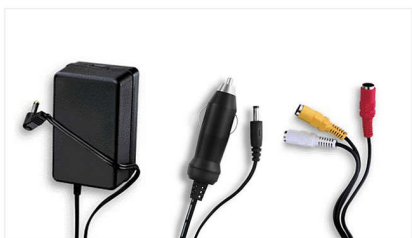

### Integrierter Akku mit einer Laufzeit von 5 Stunden\*

Dieser Philips Player verfügt über einen kompakten, integrierten und wiederaufladbaren Akku für dauerhaften Entertainment-Genuss und beeindruckt nach einmaligem Aufladen mit bis zu 5 Stunden kontinuierlicher Wiedergabe von Filmen, Fotos und Musik. Schließen Sie ganz einfach das Netzkabel an, um den Player aufzuladen.

### Netzteil, Autoadapter

Im Lieferumfang dieses Philips Players sind ein Netzteil, ein Autoadapter und ein AV-Kabel für maximalen Komfort enthalten.