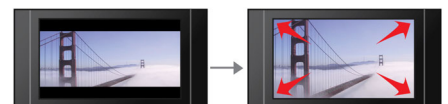

Screen Fit

Ükskõik mida te ka vaatate ja millises teleris, täidab funktsioon Screen Fit alati kogu ekraani. Kõrvaldatakse tülikad mustad ribad ekraani alla- ja ülaosast, ilma et neid peaks käsitsi reguleerima. Vajutage vaid nuppu Screen Fit, valige vorming ja nautige filmi täisekraanil.