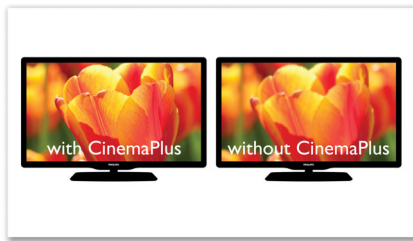

CinemaPlus

Laske pilgul puhata üliteraval, realistlikul pildil. Intelligentne algoritm CinemaPlus töötleb iga pikslit igas kaadris, analüüsides seda enne teravuse ja värvitasakaalu optimeerimist. Tulemused on ilmsed: näete rohkem üksikasju, pilt muutub kristallselgeks ja kõik näib täiuslikult loomulik. Filmiõhtud pole enam kunagi endised.