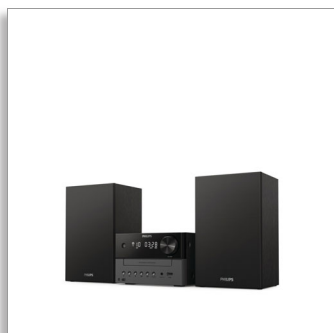

Philips
Mikromusikkanlegg

Bluetooth®

CD, MP3-CD, USB, DAB+, FM
USB-port for lading
18 W

TAM3505

Klassisk utseende. All musikken din.

Løft hjemmelyttingen med dette klassiske mikrosystemet. Du kan enkelt strøkke musikk og podkaster, spille av CD-er og høre på krystallklar digital DAB+/-FM-radio. Med USB eller lydinngangen kan du koble til bærbare datamaskiner og andre kilder.

Flott lyd til musikken din

- Klassisk design
- Bassreflekshøytalere. Fyldigere lave toner
- Woofer på 3 tommer. Maksimal utgangseffekt på 18 W
- Digital lydkontroll. Velg en forhåndsinnstilt lydtil

Fra CD-klassikere til strømming

- Som hjemme i hjemmet
- AC-tilkoblet. Fjernkontroll
- Mål på hovedenhet: 180 x 121 x 247 mm
- Mål på høytalere: 150 x 238 x 125 mm

PHILIPS

Spesifikasjoner

Lyd

- Maksimal utgangseffekt (RMS): 18 W
- Lydforbedring: digital lydkontroll, bassrefleks-høytaltersystem
- Lydmodus: Kraftig, Gjennomiktig, Lys, Varm, Balansert
- Volumkontroll: roterende
- Frekvensområde: 66–20000 Hz
- Høytalerimpedans: 6 ohm

Anvendelighet

- Klokke: På hovedskjerm, 24/12-timersdisplay
- Skjermtype: LED-display
- Platelegg: skuff
- Alarmer: Ja, lydvarsler, DAB, FM, CD
- Antall alarmer: 1
- Sleep timer
- Fjernkontroll

Utforming