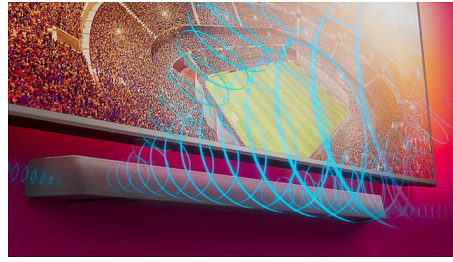

Modo Stadium EQ

Disfruta de toda la emoción del deporte en directo en tu salón. El modo Stadium EQ te sumerge en el ruido ambiental de las gradas, como si estuvieras sentado en el estadio. Emociónate en cada momento crucial y escucha comentarios nítidos.