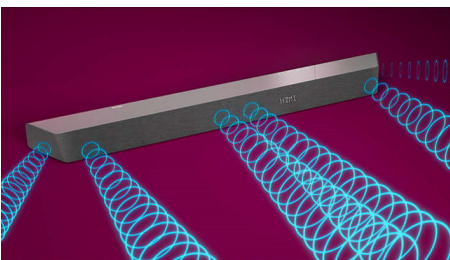

PHILIPS

Barra de sonido 3.1 con subwoofer inalámbrico

600 W máx. Subwoofer inalámbrico Dolby Atmos. Experiencia de cine, Play-Fi. Sonido en casa más fácil. Se conecta con asistentes de voz

Destacados

3.1 canales. Potencia máxima de 600 W

Dolby Atmos

Aumenta el dramatismo independientemente de lo que veas. Esta barra de sonido compatible con Dolby Atmos reproduce profundidad y altura, creando un sonido Surround tridimensional virtual que fluye por encima de ti y a tu alrededor.

Entorno acústico más amplio

¡Amplía el sonido! Dos tweeters adicionales en cada extremo de la barra de sonido amplían el audio para ofrecerte una separación clara de los instrumentos. Cáptalos fácilmente y escucha cada instrumento de la orquesta como si estuvieras en la misma sala.