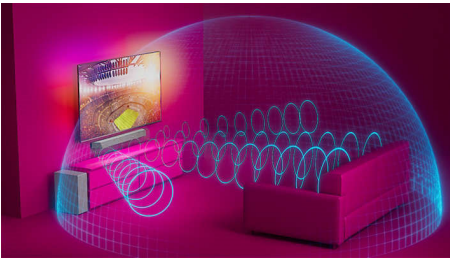

La barra de sonido One con subwoofer de conexión inalámbrica te ofrece una auténtica experiencia de cine. Los altavoces de canal central dedicados proporcionan una gran claridad vocal, y Dolby Atmos ofrece un sonido Surround increíble e inmersivo.

PHILIPS

Barra de sonido 3.1 con subwoofer inalámbrico

600 W máx. Subwoofer inalámbrico Dolby Atmos. Experiencia de cine, Play-Fi. Sonido en casa más fácil. Se conecta con asistentes de voz

Destacados

3.1 canales. Potencia máxima de 600 W

Esta barra de sonido ofrece un sonido potente y rico de un máximo de 600 W (300 W RMS a 10 % THD) en todo lo que ves. Los 3.1 canales llenan cualquier habitación con bandas sonoras fascinantes, efectos atronadores y diálogos nítidos. El subwoofer inalámbrico añade impacto a cada explosión y cada compás.

Dolby Atmos

Aumenta el dramatismo independientemente de lo que veas. Esta barra de sonido compatible con Dolby Atmos reproduce profundidad y altura, creando un sonido Surround tridimensional virtual que fluye por encima de ti y a tu alrededor.