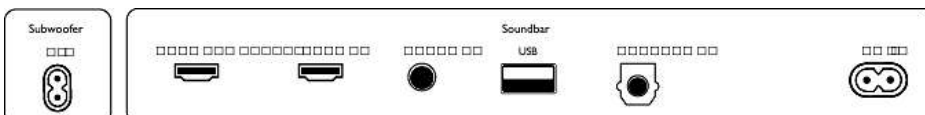

- USB: MP3, WAV, FLAC
- Óptico: Dolby Digital, LPCM 2ch

Caja exterior

- Longitud: 107 cm
- Unidades por caja: 2
- Anchura: 60 cm
- Peso bruto: 23.6 kg
- Altura: 21 cm
- GTIN: 1 48 95229 12667 8
- Peso neto: 16.6 kg
- Peso tara: 7 kg

Cómodas funciones

- Mando a distancia
- Tipo de pantalla: Pantalla LED de 14 segmentos y 5 dígitos
- Modo nocturno: No

Compatibilidad

- Control con aplicación para smartphone/tablet

Potencia

- Alimentación de la unidad principal: 100-240 V CA, 50/60 Hz
- Alimentación de subwoofer: 100-240 V CA, 50/60 Hz
- Consumo en modo en espera de subwoofer: < 0,5 W
- Consumo en modo en espera de la unidad principal: < 0,5 W
- Modo de espera automático

Dimensiones del embalaje

- Altura: 18,5 cm
- Tipo de embalaje: Cartón
- Tipo de colocación: Horizontal
- Anchura: 105 cm
- Profundidad: 45 cm
- Número de productos incluidos: 1
- EAN: 48 95229 12667 1
- Peso bruto: 11 kg
- Peso neto: 8.3 kg
- Peso tara: 2.7 kg

Accesorios

- Accesorios incluidos: Mando a distancia (con pila), Cable de alimentación, Soporte para el montaje en pared, Guía de inicio rápido, Folleto de garantía mundial

Diseño

- Color: Plata
- Montaje en pared

Dimensiones

- Unidad principal (ancho x alto x profundo): 940 x 65 x 106 mm

Fecha de emisión
2024-05-02

Versión: 4.4.2

EAN: 48 95229 12667 1

© 2024 Koninklijke Philips N.V.
Todos los derechos reservados.

Las especificaciones están sujetas a cambios sin previo aviso. Las marcas registradas son propiedad de Koninklijke Philips N.V. o de sus propietarios respectivos.

www.philips.com