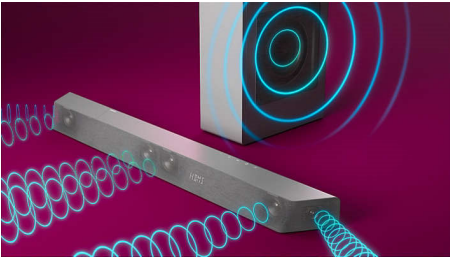

El sonido que deseas para el contenido que más te gusta

- Sistema de cine en casa DTS Play Fi. Sonido Surround inalámbrico
- 3.1 canales. Potencia de salida máxima de 600 W. Sonido rico y potente
- Dolby Atmos. Sonido cinematográfico envolvente en casa
- Modo Stadium EQ. Llévate el estadio a casa

PHILIPS

Barra de sonido 3.1 con subwoofer inalámbrico

600 W máx. Subwoofer inalámbrico Dolby Atmos. Experiencia de cine, Play-Fi. Sonido en casa más fácil. Se conecta con asistentes de voz

Destacados

3.1 canales. Potencia máxima de 600 W

Esta barra de sonido ofrece un sonido potente y rico de un máximo de 600 W (300 W RMS a 10 % THD) en todo lo que ves. Los 3.1 canales llenan cualquier habitación con bandas sonoras fascinantes, efectos atronadores y diálogos nítidos. El subwoofer inalámbrico añade impacto a cada explosión y cada compás.

Dolby Atmos

Aumenta el dramatismo independientemente de lo que veas. Esta barra de sonido compatible con Dolby Atmos reproduce profundidad y altura, creando un sonido Surround tridimensional virtual que fluye por encima de ti y a tu alrededor.