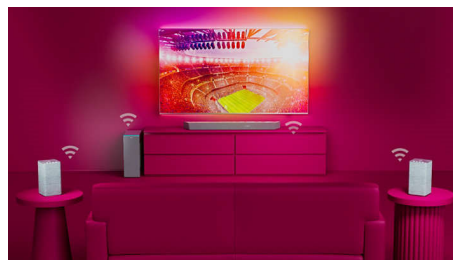

La barra de sonido One con subwoofer de conexión inalámbrica te ofrece una auténtica experiencia de cine. Los altavoces de canal central dedicados proporcionan una gran claridad vocal, y Dolby Atmos ofrece un sonido Surround increíble e inmersivo.

Modo Stadium EQ

Disfruta de toda la emoción del deporte en directo en tu salón. El modo Stadium EQ te sumerge en el ruido ambiental de las gradas, como si estuvieras sentado en el estadio. Emociónate en cada momento crucial y escucha comentarios nítidos.

Sistema doméstico inalámbrico Philips

Esta barra de sonido compatible con Play-Fi ofrece un sonido de cine en casa perfecto. Conecta la barra de sonido a cualquier dispositivo inteligente o externo de tu casa. La conectividad DTS Play-Fi y la aplicación Philips Sound te permiten reproducir sonidos con tu red Wi-Fi doméstica.

Sistema de cine en casa DTS Play-Fi

Esta barra de sonido compatible con Play-Fi ofrece un sonido de cine en casa perfecto. Transmite audio de alta calidad perfectamente sincronizado entre cualquier altavoz, televisor y barra de sonido compatibles, y crea un