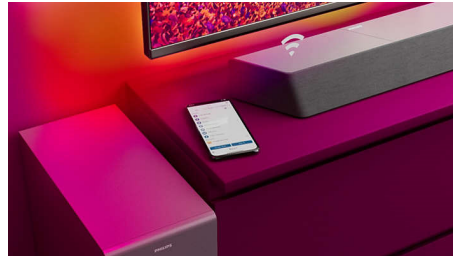

Sistema doméstico inalámbrico Philips

Esta barra de sonido compatible con Play-Fi ofrece un sonido de cine en casa perfecto. Conecta la barra de sonido a cualquier dispositivo inteligente o externo de tu casa. La conectividad DTS Play-Fi y la aplicación Philips Sound te permiten reproducir sonidos con tu red Wi-Fi doméstica.