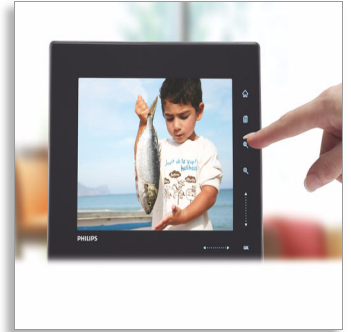

Philips
PhotoFrame ดิจิตอลมี
Bluetooth

8"

มัลติมีเดีย
อัตราเฟรม 4:3

SPF7208

"..ฉันรักเธอมากกว่าที่เคย"

PhotoFrame ที่มี Bluetooth

เตรียมพร้อมตกหลุมรักอีกครั้งกับ Photoframe
ได้รับการออกแบบให้โดดเด่นน่าทึ่งด้วยการควบคุมแบบสัมผัสและ Bluetooth
เพื่อนคู่กายที่คุณต้องมีเพื่อเก็บความทรงจำครั้งสำคัญให้เต็มไปด้วยชีวิตชีวา

ควบคุมการทำงานได้ง่ายๆ และสะดวกสบาย

- แสดงภาพสไลด์อัตโนมัติจาก USB หรือการ์ดหน่วยความจำ
- การควบคุมด้วยการสัมผัสบนบริเวณกรอบของ PhotoFrame
- ถ่ายโอนภาพถ่ายจากโทรศัพท์มือถือของคุณผ่าน Bluetooth

การออกแบบที่เป็นมิตรกับสิ่งแวดล้อม

สะดวกสบาย

- เครื่องอ่านการ์ด: ในตัว (2x)
- รูปแบบภาพที่รองรับ: สูงถึง 10MB ด้วยไฟล์ JPEG, สูงถึง 20 เมกะพิกเซล, ภาพ JPEG
- รองรับรูปแบบวิดีโอ: MPEG1 และ 4, MotionJPEG, .AVI, .MOV
- รองรับดนตรีประกอบ: MP3
- ปุ่มและการควบคุม: ควบคุมด้วยการสัมผัสที่กรอบ, ปุ่มเปิด/ปิด
- การจัดวาง: แนวนอน, แนวตั้ง, ปรับทิศทางของรูปภาพโดยอัตโนมัติ
- โหมดการเล่น: เปราส์แบบเต็มจอ, ภาพสไลด์, เปราส์รีมเมเนล
- ตกแต่งภาพ: คัดลอก, ลบ, หมุน, ขยายและครอบภาพ
- เอฟเฟกต์ของภาพถ่าย: สีขาวและดำ, กรอบ, สีสดใส, สีซีเปีย
- การตั้งค่าภาพสไลด์: แบบสุ่ม, แบบเรียงลำดับ, สร้างเอฟเฟกต์ชนิดภาพต่อเนื่อง, ภาพปะติด (ที่ละหลายๆ ภาพ)
- ฟังก์ชันตั้งค่า: การปรับความสว่าง, ภาษา, สถานะ, เปิด/ปิดเสียง 'บี๊พ', ตั้งค่าเวลาและวันที่, ใช้งาน/ไม่ใช้งานฟังก์ชันแสดงนฬิกา, เปิด/ปิดอัตโนมัติ, เตือนความจำพร้อมปลุกเช้า, คลังภาพ, ภาพสไลด์
- สถานะของระบบ: เวอร์ชันของเฟิร์มแวร์, หน่วยความจำคงเหลือ
- สถานะสื่อที่เชื่อมต่ออยู่: สื่อที่เชื่อมต่ออยู่, หน่วยความจำคงเหลือ
- การอนุมัติตามกฎหมาย: CE, PSB, GOST, สวิตเซอร์แลนด์

ควบคุมด้วยการสัมผัสที่กรอบ

การควบคุมด้วยการสัมผัส PhotoFrame จะมีแสงสว่างขึ้นในระหว่างการทำงาน ทำให้ง่ายในการเลือกภาพถ่าย วิดีโอคลิปและเพลง นอกจากนี้ภายในใหม่สามารถชม คุณสามารถเลื่อนนิ้วไปตามเส้นรอบกรอบในแนวนอน ที่ช่วยให้คุณเลือกภาพใหม่ได้ง่ายจากภาพขนาดเล็กที่แสดงบนหน้าจอ