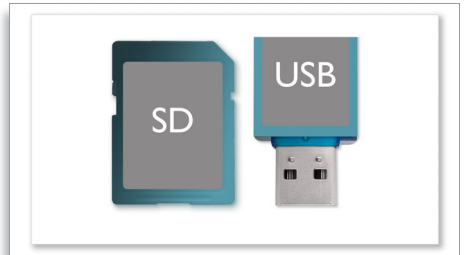

产品亮点

DBB 动态低音增强

通过激活动态低音增强 (DBB) 功能, 低沉的低音频率能以电子方式得到增强, 从而获得稳定的声音再现, 当扬声器音量设置较低时效果尤其明显。您始终能够感受到震撼的低音效果。

可拆卸式前面板

可拆卸下翻式前面板, 起安全防盗作用

USB 直放和 SD 卡插槽

凭借完备的文件传输功能, 您可以通过内置 USB 直放和 SD 卡插槽, 轻松下载更多数字音乐, 享受便利和乐趣。

发行日期 2011-07-21