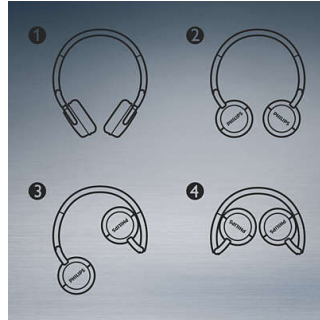

Casque stéréo avec micro Bluetooth®
HP 32 mm/concep. arrière fermée Supra-aural

Caractéristiques

Haut-parleurs 32 mm

Haut-parleurs puissants 32 mm, pour des basses claires et puissantes.

Coques et arceau réglables

Coques et arceau réglables pour épouser les contours de votre tête.

Technologie Bluetooth®

Apparez votre casque à n'importe quel appareil Bluetooth® pour écouter de la musique sans fil et profiter d'un son limpide.

Système acoustique fermé

Le système acoustique fermé offre une bonne isolation phonique et bloque les bruits extérieurs.

Ultra-plat une fois replié

Compagnon idéal lors de vos déplacements, ce casque se plie pour faciliter son transport et son rangement.