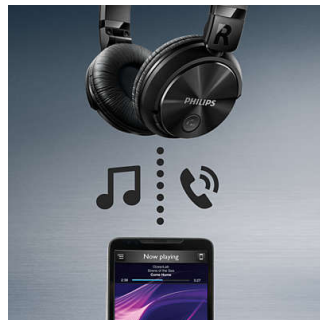

Coques et arceau réglables pour épouser les contours de votre tête.

Technologie Bluetooth®

Apparez votre casque à n'importe quel appareil Bluetooth® pour écouter de la musique sans fil et profiter d'un son limpide.

Système acoustique fermé

Le système acoustique fermé offre une bonne isolation phonique et bloque les bruits extérieurs.

Ultra-plat une fois replié

Compagnon idéal lors de vos déplacements, ce casque se plie pour faciliter son transport et son rangement.

Coussinets confortables

Coussinets doux et respirants pour un confort d'écoute longue durée.

Musique et appels sans fil

Il vous suffit d'appairer votre smartphone à votre casque via Bluetooth® pour écouter de la musique et passer des appels téléphoniques sans fil, en toute liberté et sans vous encombrer de câbles.