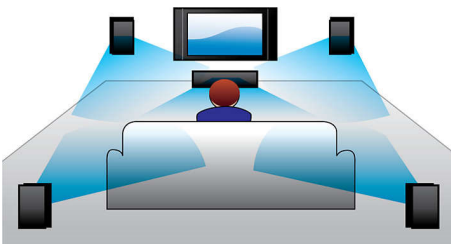

### DTS, Dolby Digital, ProLogic II

Plus besoin de décodeur externe ! Le décodeur DTS et Dolby Digital intégré gère les 6 chaînes d'informations audio et développe un son Surround ainsi qu'une ambiance réelle et naturelle. Le décodeur Dolby Pro Logic II offre 5 canaux de traitement Surround à partir de n'importe quelle source stéréo.