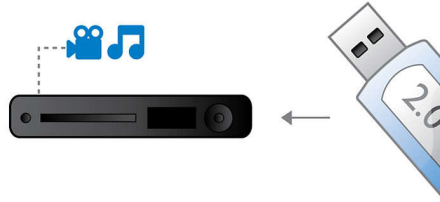

### DTS, Dolby Digital, ProLogic II

Plus besoin de décodeur externe ! Le décodeur DTS et Dolby Digital intégré gère les 6 chaînes d'informations audio et développe un son Surround ainsi qu'une ambiance réelle et naturelle. Le décodeur Dolby Pro Logic II offre 5 canaux de traitement Surround à partir de n'importe quelle source stéréo.

### HDMI 1080p

La technologie HDMI 1080p avec suréchantillonnage reproduit des images infiniment nettes. Les films en définition standard peuvent désormais bénéficier d'une résolution vraiment haute définition pour des images détaillées, plus nettes et plus réalistes. Le balayage progressif (« p » de « 1080p ») élimine la structure de ligne des téléviseurs pour des images précises. En outre, la technologie HDMI permet une connexion directe qui prend en charge des vidéos HD numériques non compressées ainsi que de

### Port USB 2.0 ultrarapide

L'USB (Universal Serial Bus) est un protocole permettant de relier facilement des ordinateurs, des périphériques et des équipements électroniques grand public. Les appareils USB ultrarapides ont un taux de transfert de données allant jusqu'à 480 Mbit/s (il était de 12 Mbit/s sur les premiers appareils USB). Avec le port USB 2.0 ultrarapide, vous n'avez qu'à brancher votre appareil USB, sélectionner un film, un titre ou une photo et lancer la lecture.