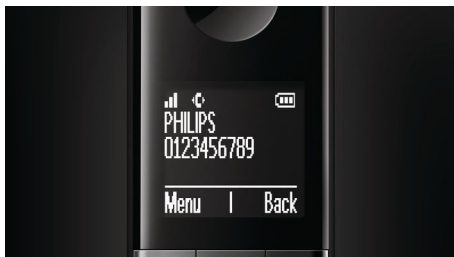

Ekologický výrobek

- Nízká úroveň vyzařování a spotřeby energie

PHILIPS

Bezdrátový telefon
4,6" displej / bílé podsvícení Hlasitý telefon

Přednosti

Grafický displej 4,6 cm (1,8")

Vysoce kontrastní grafický displej 4,6 cm (1,8") s bílými znaky na černém pozadí