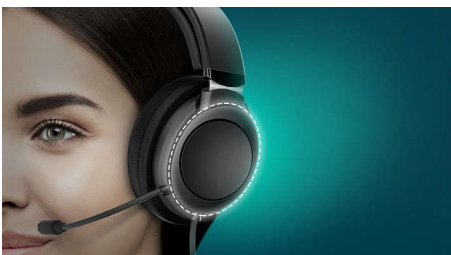

Excelente isolamento de som graças

Excelente isolamento de som graças ao design com parte posterior fechada