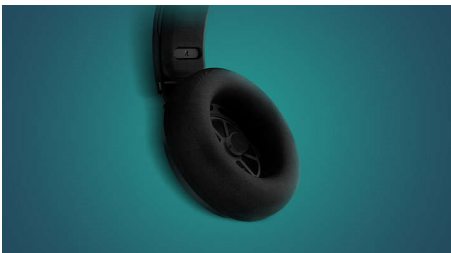

Proteções almofadadas confortáveis

Proteções almofadadas confortáveis para uso prolongado

Design de proteções dos ouvidos com arrefecimento

As proteções dos ouvidos com arrefecimento podem ser ajustadas para obter o máximo de conforto.