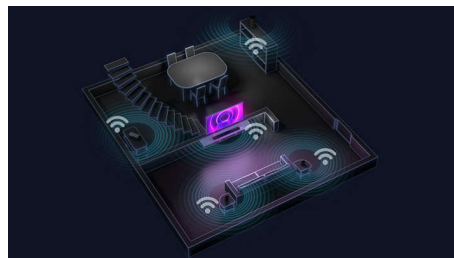

DTS Play-Fi. Flere rom og mer

DTS Play-Fi-kompatibilitet gjør denne førsteklasses Fidelio-lydplanken til en kraftig komponent i et oppsett for lyd i flere rom. Du kan enkelt synkronisere og gruppere DTS Play-

B97/10

Fi-kompatible høytalere og strømme spillelister til hvert rom i høykvalitetslyd uten avbrudd.

Alle favorittkildene dine

Med Spotify Connect kan du strøme Spotify-signal av beste kvalitet via Wi-Fi. Du kan også strøme spillelister med høy oppløsning fra mobilen via Apple AirPlay 2 eller Bluetooth. 4K-gjennomstrømming gjør at du kan koble sammen 4K HDR-videokilder uten tap av oppløsning.