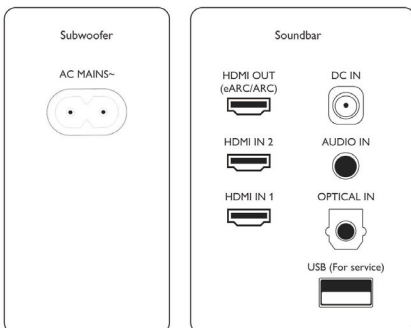

Ytre eske

- Lengde: 116.5 cm
- Antall kundepakker: 2
- Bredde: 53.5 cm
- Bruttovekt: 44.1 kg
- Høyde: 48 cm
- GTIN: 1 48 95229 11262 6
- Nettovekt: 31.6 kg
- Taravekt: 12.5 kg

Anvendelighet

- Fjernkontroll
- Nattmodus: Nei

Kompatibilitet

- Kontroll via smarttelefon-/nettbrett-app

Drift

- Strømforsyning for subwoofer: 220–240 V AC, 50/60 Hz
- Hovedenhetens strømforsyning: 100–240 V AC, 50/60 Hz
- Standby-strøm for subwoofer: < 0,5 W
- Hovedenhetens strømforbruk i standbymodus: < 0,5 W
- Autostandby

Mål, emballasje

- Høyde: 45.8 cm
- Emballasjetype: Eske
- Bredde: 115 cm
- Dybde: 40.5 cm
- Antallet produkter som følger med: 1
- EAN: 48 95229 11262 9
- Bruttovekt: 20.69 kg
- Nettovekt: 15.8 kg
- Taravekt: 4.89 kg

B97/10

Tilbehør

- Vedlagt tilbehør: Fjernkontroll (med batteri), Nettledning, Hurtigstartveiledning, Verdensomfattende garantihefte

Formgivning

- Farge: Svart
- Kan monteres på vegg

Mål

- Hovedenhet (B x H x D): 1312 x 55,6 x 120 millimeter
- Hovedenhetens vekt: 5,97 kg
- Subwoofer (B x H x D): 230 x 400 x 407 millimeter
- Vekt, subwoofer: 9,6 kg
- Satellitthøytaler (B x H x D): 183 x 55,6 x 120 millimeter
- Vekt på satellitthøytalere: 0,786 kg

Video

- 3D-gjennomgang
- Videoforbedring: 4K-videogjennomstrømming, Dolby Vision, HDR10, HDR10+, HLG

Utgivelsesdato
2024-04-16

Versjon: 19.19.1

EAN: 48 95229 11262 9

© 2024 Koninklijke Philips N.V.
Alle rettigheter forbeholdt.

Spesifikasjonene kan endres uten varsel. Varemerker tilhører Koninklijke Philips N.V. eller deres respektive eiere.

www.philips.com