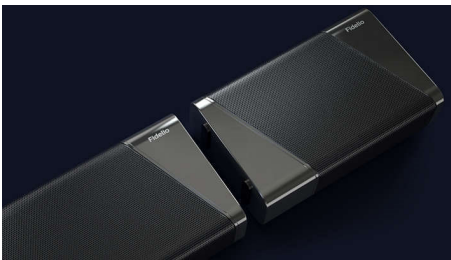

Surroundlyd når du ønsker det

Vil du la deg oppsluke av filmkvelden? Fjern ganske enkelt de avtakbare høytalene fra endene av lydplanken og plasser dem bak deg for å skape et ekte surroundlydoppsett. Den tilpassede senterhøytaleren sørger for at du

kan høre hvert eneste ord – i alt fra storfilmer til podkaster.