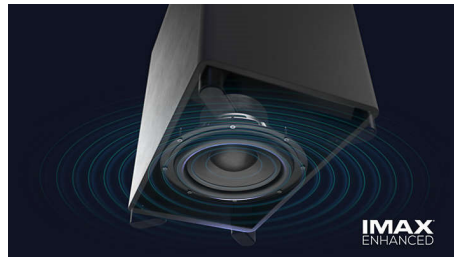

IMAX Enhanced

Denne kraftige lydplanken er sertifisert som IMAX Enhanced, noe som betyr at den kan levere en lydopplevelse som virkelig tar deg med til en annen verden. Subwooferen på 240 W ser flott ut, og selve lydplanken har en lav profil for enkel plassering.