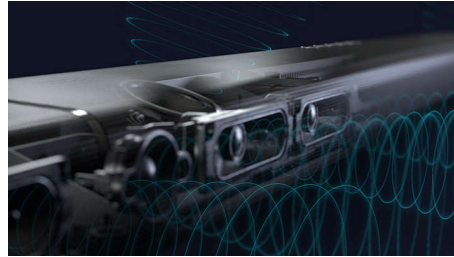

Dolby Atmos og Dolby Surround

Få den komplette Dolby Atmos-opplevelsen med lydplankens oppoverrettede høytalere. Favorittfilmene og -seriene høres utrolig realistiske ut når lyden flyter over og rundt deg. Hvis du ser på innhold som ikke har Atmos, bytter lydplanken til Dolby Surround.