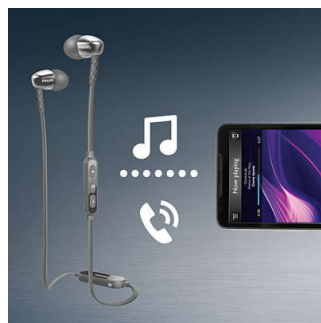

Bezdrátová hudba a telefonní hovory

Spárujte své chytré zařízení se sluchátky pomocí technologie Bluetooth a užívejte si svobodný a příjemný poslech křišťálově čisté hudby i volání – bez změti kabelů. Snadno přepínejte skladby a přijímejte hovory přes jednoduchý dálkový ovladač.

SHB5850WT/00

Specifikace

Zvuk

- Akustický systém: Uzavřený
- Frekvenční rozsah: 10 - 21 000 Hz
- Vylepšení zvuku: Potlačení ozvěny, Redukce šumu
- Průměr reproduktoru: 8,6 mm
- Membrána: PET
- Impedance: 16 ohmů
- Typ magnetu: Neodymový
- Typ: Dynamický
- Vinutí reproduktoru Voice Coil: Měď
- Maximální příkon: 20 mW
- Citlivost: 107 dB

Možnosti připojení

- Verze Bluetooth: 4,1
- Profily Bluetooth: A2DP, AVRCP, HFP, HSP
- Maximální dosah: Až 10 m

Vnější obal

- Délka: 11 cm
- Počet spotřebitelských balení: 3
- Šířka: 10,7 cm
- Hrubá hmotnost: 0,26 kg
- Výška: 19 cm
- GTIN: 1 69 25970 71208 5
- Čistá hmotnost: 0,075 kg
- Hmotnost obalu: 0,185 kg

Pohodlí

- Správa hovorů: Příjem / Ukončení hovoru, Odmítnutí hovoru, Opakované vytáčení posledního čísla, Přidržení hovoru, Přepínání mezi hovorem a hudbou
- Ovládání hlasitosti

Napájení

- Typ baterie: Li-Pol
- Doba přehrávání hudby: 7* hodin
- Doba v pohotovostním režimu: 150 hodin*
- Doba hovoru: 7* h

Rozměry balení

- Výška: 17,3 cm
- Typ balení: Karton
- Typ umístění poličky: Obojí
- Šířka: 9,5 cm
- Hloubka: 3 cm
- Počet zahrnutých výrobků: 1
- EAN: 69 25970 71208 8
- Hrubá hmotnost: 0,065 kg
- Čistá hmotnost: 0,025 kg
- Hmotnost obalu: 0,04 kg

Rozměry výrobku

- Délka kabelu: 0 cm
- Výška: 2,31 cm
- Šířka: 1,61 cm
- Hloubka: 1,6 cm
- Hmotnost: 0,012 kg

Příslušenství

- Stručný návod k rychlému použití: Včetně
- Kabel USB: zahrnut pro nabíjení

Design

- Barva: Bílá

Datum vydání 2024-03-02

Verze: 1.0.4

EAN: 69 25970 71208 8

© 2024 Koninklijke Philips N.V.
Všechna práva vyhrazena.

Údaje mohou být změněny bez předchozího varování.
Ochranné známky jsou majetkem Koninklijke Philips N.V. nebo jejich příslušných vlastníků.

www.philips.com

* Skutečné výsledky se mohou lišit