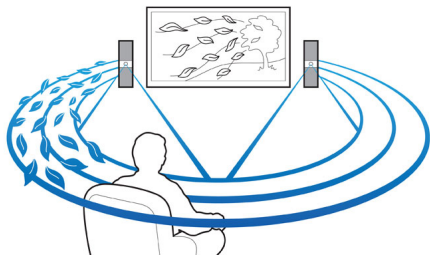

Destques

Crystal Clear Sound

Com o Crystal Clear Sound da Philips poderá distinguir e desfrutar de cada detalhe sonoro da forma como este deve ser ouvido e como o artista ou o realizador o concebeu! O Crystal Clear Sound reproduz a fonte de som - independentemente de ser um filme de acção, um musical ou um espectáculo ao vivo - de forma fiel, precisa e sem qualquer distorção. Os sistemas de cinema em casa da Philips com Crystal Clear Sound mantêm o processamento de áudio num nível mínimo, preservando a pureza do conteúdo de áudio original. O resultado é uma maior precisão sonora oferecida aos seus ouvidos.