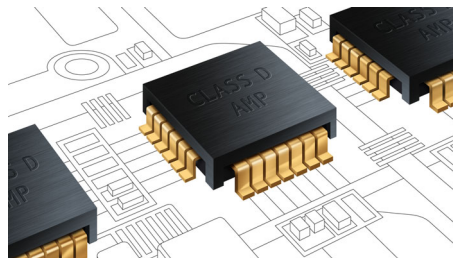

Bluetooth

Bluetooth é uma tecnologia de comunicação sem fios de curto alcance estável e de baixo consumo. A tecnologia permite uma ligação sem fios fácil a outros dispositivos Bluetooth, para que possa reproduzir a sua música favorita a partir de qualquer smartphone, tablet ou computador portátil, incluindo iPods ou iPhones através de um altifalante com Bluetooth.

Tweeters de topo suave

Os tweeters de topo suave reproduzem nitidamente frequências elevadas e médias que melhoram a clareza geral do som das colunas.

Amplificadores de classe D de qualidade

Os amplificadores de classe D da melhor qualidade patenteados pela Philips foram concebidos para preservar a fonte de som original para uma maior fiabilidade de áudio, permitindo assim que os detalhes acústicos da música e dos filmes sejam proporcionados exactamente como o artista ou o realizador os concebeu.

Som Virtual Surround

O som Virtual Surround da Philips proporciona um som surround rico e envolvente a partir de um sistema com menos de cinco altifalantes. Os algoritmos espaciais altamente avançados reproduzem de forma fiel as características acústicas que se verificam num ambiente de 5.1 canais ideal. Qualquer fonte estéreo de alta qualidade é transformada em som surround multicanais realista. Não