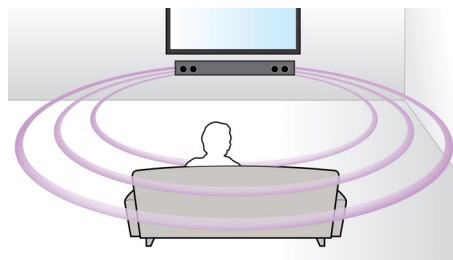

Bluetooth

Bluetooth é uma tecnologia de comunicação sem fios de curto alcance estável e de baixo consumo. A tecnologia permite uma ligação sem fios fácil a outros dispositivos Bluetooth, para que possa reproduzir a sua música favorita a partir de qualquer smartphone, tablet ou computador portátil, incluindo iPods ou iPhones através de um altifalante com Bluetooth.

Tweeters de topo suave

Os tweeters de topo suave reproduzem nitidamente frequências elevadas e médias que melhoram a clareza geral do som das colunas.

Amplificadores de classe D de qualidade

Os amplificadores de classe D da melhor qualidade patenteados pela Philips foram concebidos para preservar a fonte de som original para uma maior fiabilidade de áudio, permitindo assim que os detalhes acústicos da música e dos filmes sejam proporcionados exactamente como o artista ou o realizador os concebeu.

Som Virtual Surround

O som Virtual Surround da Philips proporciona um som surround rico e envolvente a partir de um sistema com menos de cinco altifalantes. Os algoritmos espaciais altamente avançados reproduzem de forma fiel as características acústicas que se verificam num ambiente de 5.1 canais ideal. Qualquer fonte estéreo de alta qualidade é transformada em som surround multicanais realista. Não