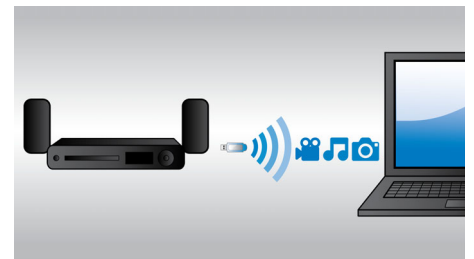

Som Virtual Surround

O som Virtual Surround da Philips proporciona um som surround rico e envolvente a partir de um sistema com menos de cinco altifalantes. Os algoritmos espaciais altamente avançados reproduzem de forma fiel as características acústicas que se verificam num ambiente de 5.1 canais ideal. Qualquer fonte estéreo de alta qualidade é transformada em som surround multicanais realista. Não

precisa de comprar altifalantes, fios ou suportes de altifalantes extra para desfrutar de um som que enche qualquer divisão.

Blu-ray Full HD 3D

Deixe-se encantar por filmes 3D na sua própria sala de estar com um televisor Full HD 3D. O Active 3D utiliza a última geração em ecrãs de comutação rápida para uma profundidade e realismo autênticos numa resolução HD de 1080x1920. Se vir estas imagens através de uns óculos especiais, com lentes direita e esquerda temporizadas para abrir e fechar em sincronização com as imagens alternadas, a experiência de visualização em Full HD 3D é criada no seu sistema de cinema em casa. Os lançamentos de filmes 3D em Blu-ray oferecem uma ampla selecção de conteúdos de alta qualidade. O Blu-ray também fornece som surround descomprimido para uma experiência áudio incrivelmente real.

Wi-Fi incorporado

Graças ao Wi-Fi incorporado, através de uma ligação simples do seu sistema de cinema em casa à sua rede doméstica, pode ter à disposição uma vasta selecção de serviços online populares. Pode desfrutar de alguns dos melhores Web sites que disponibilizam filmes, imagens, infoentretenimento e outros conteúdos online adaptados ao ecrã do seu televisor.