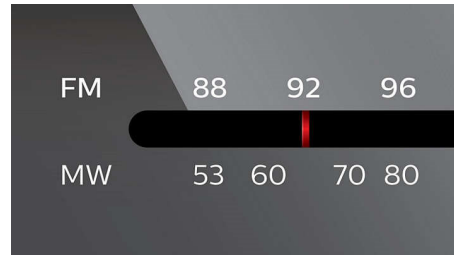

UKW/MW-Tuner

UKW/MW-Stereotuner (AM)