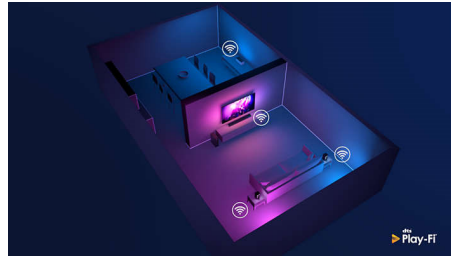

Zvuk koji želite za obožavani sadržaj

- 3.1 kanala. 300 W RMS. Maks. 400 W (10 % THD)
- Namjenski središnji kanal za kristalno jasne razgovore
- Dolby Atmos. Povećajte uzbuđenje
- Pametni soundbar. Moćni filmovi

Dolby Atmos

Pojačajte dramatičnost, bez obzira na sadržaj. Ovaj soundbar, kompatibilan s Dolby Atmos, reproducira duboke i visoke tonove, stvarajući trodimenzionalni surround zvuk koji protječe iznad i oko vas.

Play-Fi. Za više prostorija i više

Jednostavna Play-Fi kompatibilnost ovaj soundbar čini zvijezdom vaše konfiguracije u više prostorija. Možete sinkronizirati zvučnike s podrškom za Play-Fi za zvuk u više prostorija ili čak konfigurirati pravi surround sustav – sve to putem aplikacije Philips Sound ili Play-Fi.

Niski profil. Lako postavljanje

Niski profil prepoznatljivog geometrijskog dizajna olakšava postavljanje ovog soundbara ispod ili uz televizor. Isporučeni zidni nosač pruža vam dodatne opcije, a moćni bežični niskotonac izgleda sjajno kada ga postavite samostalno.