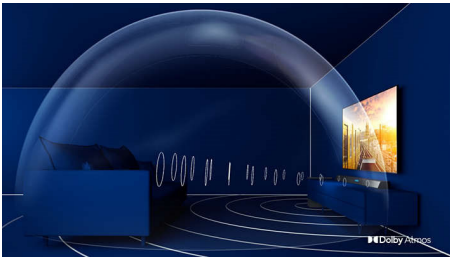

PHILIPS

Soundbar 3.1 s bežičnim niskotoncem

Bežični niskotonac s maks. 400 W Dolby Atmos®, DTS Play-Fi kompatibilnost, Povezivanje s glasovnim pomoćnicima

Istaknute značajke

TAB8805/10

Moćni filmovi

Ovaj soundbar svemu što gledate i svakom zapisu kojeg obožavate dodaje 300 W bogatog zvuka. 3.1 kanala ispunjavaju svaki prostor ocharavajućim zvučnim podlogama, gromoglasnim efektima i kristalno čistim razgovorima. Bežični niskotonac pojačava svaku eksploziju i svaki bas.

Dolby Atmos

Pojačajte dramatičnost, bez obzira na sadržaj. Ovaj soundbar, kompatibilan s Dolby Atmos, reproducira duboke i visoke tonove, stvarajući trodimenzionalni surround zvuk koji protječe iznad i oko vas.

Niski profil. Lako postavljanje

Niski profil prepoznatljivog geometrijskog dizajna olakšava postavljanje ovog soundbara ispod ili uz televizor. Isporučeni zidni nosač pruža vam dodatne opcije, a moćni bežični niskotonac izgleda sjajno kada ga postavite samostalno.