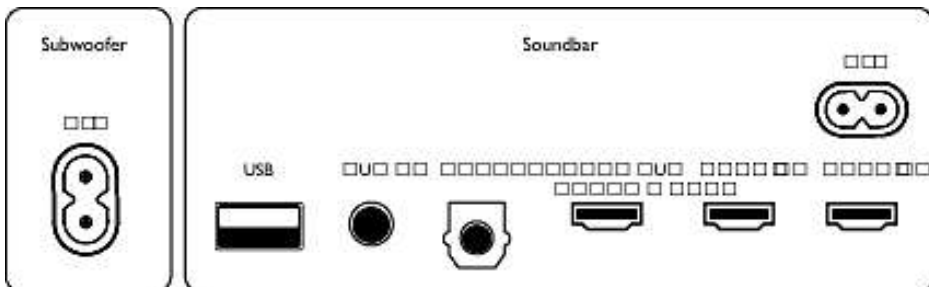

Vanjska kartonska kutija

- Duljina: 117,5 cm
- Broj pakiranja: 2
- Širina: 58,5 cm
- Bruto masa: 24,8 kg
- Visina: 21 cm
- GTIN: 1 48 95229 10997 8
- Neto masa: 18 kg
- Tara: 6,8 kg

Praktičnost

- Daljinski upravljač
- Noćni n. rada: Ne

Kompatibilnost

- Upravljanje aplikacijom za pametni telefon / tablet

Snaga

- Napajanje glavne jedinice: 100 – 240 V AC, 50/60 Hz
- Napajanje niskotonca: 100 – 240 V AC, 50/60 Hz
- Potrošnja energije dok je niskotonac u stanju pripravnosti: < 0,5 W
- Potrošnja energije glavne jedinice u stanju pripravnosti: < 0,5 W
- Automatsko stanje pripravnosti

Dimenzije pakiranja

- Visina: 18,5 cm
- Vrsta pakiranja: Kutija
- Vrsta smještaja na policu: Ležeći položaj
- Širina: 115 cm
- Dubina: 43,5 cm
- Broj proizvoda u kompletu: 1
- EAN: 48 95229 10997 1
- Bruto masa: 11,5 kg
- Neto masa: 9 kg
- Tara: 2,5 kg

Dodatna oprema

- Dodatna oprema u kompletu: Daljinski upravljač, 1

baterija CR2025, Kabel za napajanje, Nosač za montažu na zid, Kratke upute za korisnike, Međunarodni jamstveni list

Dizajn

- Boja: Tamnosiva
- Mogućnost montaže na zid

Dimenzije

- Glavna jedinica (Š x V x D): 1061 x 60 x 110 mm
- Masa glavne jedinice: 3 kg
- Niskotonac (Š x V x D): 150 x 412 x 310 mm
- Masa niskotonca: 5,8 kg

Videozapisi

- 3D protok
- Napredna video reprodukcija: Prolaz za 4K videozapise, Dolby Vision, HDR10, HDR10+, HLG

Datum izdavanja
2024-04-15

Verzija: 7.1.2

EAN: 48 95229 10997 1

© 2024 Koninklijke Philips N.V.
Sva prava pridržana.

Specifikacije su podložne promjeni bez prethodne obavijesti. Trgovačke marke su u vlasništvu tvrtke Koninklijke Philips N.V. ili njihovih odgovarajućih vlasnika.

www.philips.com