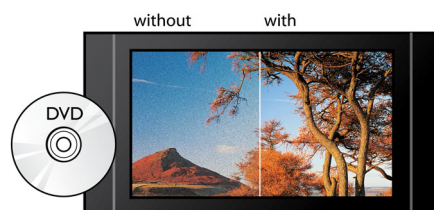

DVD Video-Upscaling

HDMI 1080p Upscaling liefert kristallklare Bilder. DVD-Filme in Standardauflösung können Sie jetzt in High Definition-Auflösung genießen – mit besserem Detailkontrast und wirklichkeitsgetreueren Bildern. Progressive Scan (durch das "p" in "1080p" gekennzeichnet) eliminiert die auf Fernsehbildschirmen vorherrschende Zeilenstruktur, wodurch ebenfalls makellos scharfe Bilder erzeugt werden. Außerdem können über HDMI unkomprimierte digitale HD-Videosignale und digitale Mehrkanal-Audiosignale direkt und digital übertragen werden. Weil keine

Umwandlung auf Analogsignale mehr erforderlich ist, liefert HDMI perfekte Bild- und Tonqualität ohne jedes Rauschen.