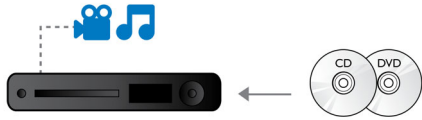

Mehr hören

- Dolby TrueHD für HiFi-Sound
- DTS 2.0, Digital-Ausgang

PHILIPS

Besonderheiten

Filme und Musik genießen

Genießen Sie all Ihre Filme und Ihre Musik von CDs und DVDs

Wiedergabe von Blu-ray Discs

Blu-ray Discs können hochauflösende Daten wie Fotos mit einer Auflösung von 1920 x 1080, die für hochauflösende Bilder steht, speichern. Szenen werden zum Leben erweckt, indem Details hervorstechen, Bewegungen flüssig werden und Bilder kristallklar sind. Blu-ray bietet zudem unkomprimierten Surround-Sound – so wird Ihr Klangerlebnis unglaublich wirklichkeitsgetreu. Die hohe Speicherkapazität von Blu-ray Discs ermöglicht auch den Einbau interaktiver Funktionen. Nahtlose Navigation während der Wiedergabe und andere spannende Funktionen wie Pop-up-Menüs bringen eine neue Dimension in das Home Entertainment.