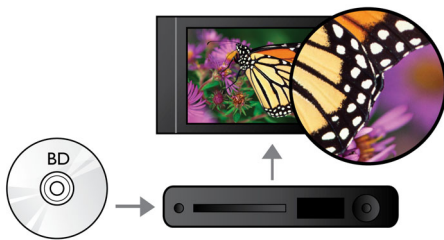

Mehr hören

- Dolby TrueHD für HiFi-Sound
- DTS 2.0, Digital-Ausgang

PHILIPS

Besonderheiten

Filme und Musik genießen

Genießen Sie all Ihre Filme und Ihre Musik von CDs und DVDs

Wiedergabe von Blu-ray Discs

Blu-ray Discs können hochauflösende Daten wie Fotos mit einer Auflösung von 1920 x 1080, die für hochauflösende Bilder steht, speichern. Szenen werden zum Leben erweckt, indem Details hervorstechen, Bewegungen flüssig werden und Bilder kristallklar sind. Blu-ray bietet zudem unkomprimierten Surround-Sound – so wird Ihr Klangerlebnis unglaublich wirklichkeitsgetreu. Die hohe Speicherkapazität von Blu-ray Discs ermöglicht auch den Einbau interaktiver Funktionen. Nahtlose Navigation während der Wiedergabe und andere spannende Funktionen wie Pop-up-Menüs bringen eine neue Dimension in das Home Entertainment.

Zertifiziertes DivX Plus HD

DivX Plus HD auf Ihrem Blu-ray-Player und/oder DVD-Player bietet die neueste DivX-

Technologie, damit Sie HD-Videos und Filme aus dem Internet direkt auf Ihrem Philips HDTV oder PC genießen können. DivX Plus HD unterstützt die Wiedergabe von DivX Plus-Inhalten (H.264 HD Video mit hochwertigem AAC-Format in einem MKV-Dateicontainer) und auch frühere Versionen von DivX Video bis zu 1080p. DivX Plus HD bietet Ihnen ein echtes HD Digital Video-Erlebnis.