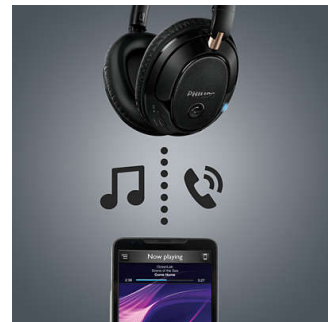

### Bluetooth-Technologie

Koppeln Sie Ihre Kopfhörer mit jedem Bluetooth-Gerät für kristallklaren Musikgenuss – ganz ohne Kabel. Auch wenn die Batterien leer sind, muss Ihr Musikgenuss nicht enden. Schließen Sie einfach das Kabel an, und die Musik spielt weiter.

### Einfache NFC-Kopplung

Dank der automatischen Aktivierung des Geräts mit einer einfachen NFC-Verbindung können Sie Ihre Bluetooth-Kopfhörer mit allen Bluetooth-fähigen Geräten verbinden – mit nur einer Berührung.

### Kabellos übertragene Musik und Anrufe

Koppeln Sie Ihr intelligentes Gerät einfach über Bluetooth mit Ihren Kopfhörern, und genießen Sie die Freiheit und Freude kristallklarer Musik und Anrufe – ganz ohne Kabelsalat. Die intuitiven Tasten sorgen für Kontrolle über Ihre Musik sowie eingehende oder ausgehende Anrufe mit nur einem Tastendruck.