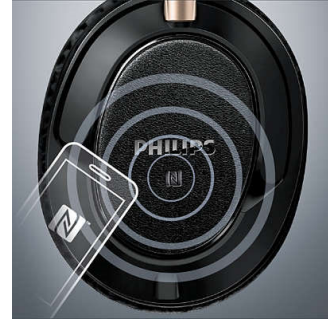

Einfache NFC-Kopplung

Dank der automatischen Aktivierung des Geräts mit einer einfachen NFC-Verbindung können Sie Ihre Bluetooth-Kopfhörer mit allen Bluetooth-fähigen Geräten verbinden – mit nur einer Berührung.