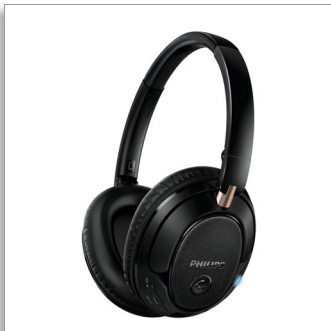

Philips  
Kabellose Bluetooth®-  
Kopfhörer

40 mm Treiber/geschlossen  
Over-Ear  
Weiche Ohrpolster

SHB7250

## Hochauflösender Sound mit Digital Bass Boost

Der Philips SHB7250 mit Bluetooth-Verbindung spart an Kabeln, aber nicht an Klangqualität. Er liefert tiefe Bässe und höchste Klarheit. Wechseln Sie ganz einfach zwischen Musik und Anrufen, und genießen Sie dank der gepolsterten Ohrmuscheln Komfort unterwegs.

### **Kräftiger kabelloser Sound**

- 40 mm Neodym-Treiber liefern satte Bässe und klaren Sound
- Geschlossenes Design für optimierte Geräuschisolation
- One-Touch-Bassverstärkung für tiefe, dynamische Bässe
- High Resolution Audio gibt Musik in reinsten Form wieder