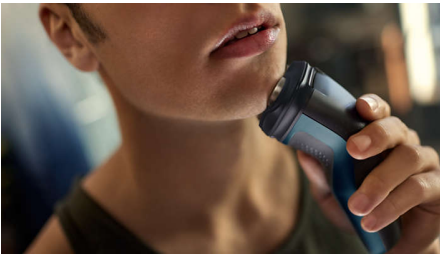

Fácil de usar

- 30 minutos de afeitado sin cable
- Resistente al agua para facilitar la limpieza o usarla en la ducha
- Indicador de batería para saber cuándo hay que cargarla
- Se abre con un toque para una limpieza sencilla
- Mango antideslizante para un afeitado seguro
- Tapa protectora que mantiene el cabezal de afeitado limpio entre afeitados
- Carga práctica

Afeitado apurado

- Las cuchillas PowerCut se han diseñado para un afeitado apurado en todo momento
- Cabezales 3D flotantes para un afeitado cómodo

Sostenible

- Diseñado para cuidar de ti y del planeta

Destacados

Cuchillas PowerCut

Las 27 cuchillas autoafilables cortan el vello de forma uniforme por encima del nivel de la piel para lograr un acabado suave y uniforme en todo momento. Nuestras cuchillas autoafilables permanecen como nuevas durante 2 años.

Cabezales flotantes 3D

Los cabezales flotantes se mueven libremente en tres direcciones para mantener el contacto con las curvas de la cara sin dañar la piel.

Se abre con un toque

El cabezal de afeitado se abre con solo tocar un botón para poder enjuagarlo bajo el grifo.