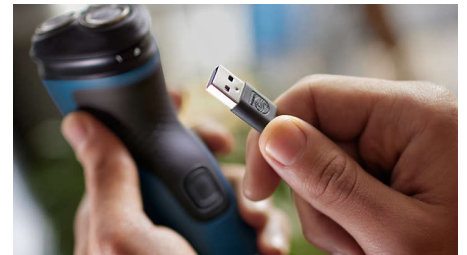

Carga USB-A

En Philips impulsamos la sostenibilidad en todos los aspectos de la creación de productos. Nuestra ambición es reducir los residuos y minimizar el número de adaptadores USB que lanzamos al mercado. Si necesitas un adaptador, encontrarás una unidad de alimentación apta en www.philips.com/support.