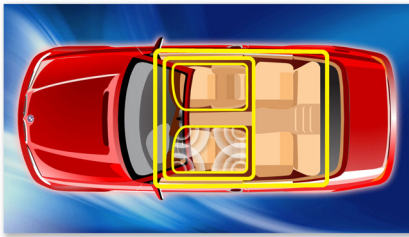

Design que se integra com o interior do carro

- LCD de alto contraste para uma visualização perfeita
- Painel frontal amovível para segurança anti-roubo

PHILIPS

Destaques

Music Zone

A tecnologia inovadora Music Zone da Philips permite que o condutor e os passageiros desfrutem da sua música com efeitos espaciais mais vivos, exactamente como o artista a concebeu. Os utilizadores podem alternar facilmente as zonas de audição de música do condutor para os passageiros, e vice-versa, para obter o melhor foco sonoro no automóvel. Um botão dedicado de controlo de zonas fornece três predefinições - Esquerda, Direita e Frente (e Todos) - para melhor satisfazer as suas necessidades de audição de forma simples e dinâmica, quando está sozinho ou com os seus passageiros.