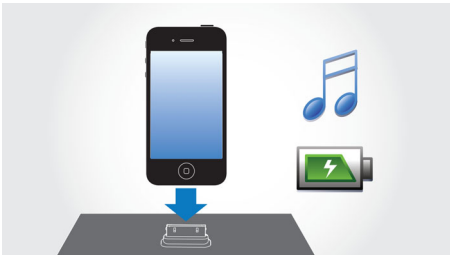

Esitage ja laadige iPodi/iPhone'i

Võite ka iPodi/iPhone'i laadimise ajal oma lemmik-MP3-muusikat kuulata! Doki abil saate ühendada kaasaskantava seadme otse dokkimisega meelelahutussüsteemi, et kuulata oma lemmikmuusikat suurepärase heliga. Esitamise ajal teie iPodi/iPhone'i ka laetakse, et te ei peaks muusika kuulamise ajal muretsema aku tühjenemise pärast. Dokkimisega meelelahutussüsteem laeb dokitud seadet automaatselt.

Ärgake iPodi/iPhone'i/radio saatel

Ärgake oma iPodi/iPhone'i muusika või raadio saatel