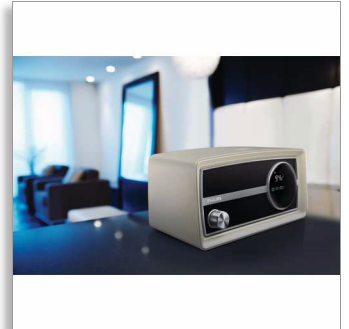

Philips  
Mini Original Radio

**DAB+, FM**

Sveglia a 2 modalità, timer per  
cucina  
Ingresso audio  
3 W

**OR2200M**

## Lancia la tendenza con la mini Original Radio

con DAB + e radio FM

La mini Original Radio di Philips ti fa vivere al massimo le tue esperienze radio. Il sistema di altoparlanti Bass Reflex, la compatibilità con DAB + e FM e un grande display LCD retroilluminato ti assicurano visibilità anche in condizioni di scarsa illuminazione. Un timer per cucina integrato aggiunge un tocco di praticità.

# PHILIPS

Mini Original Radio  
DAB+, FM Sveglia a 2 modalità, timer per cucina, Ingresso audio, 3 W