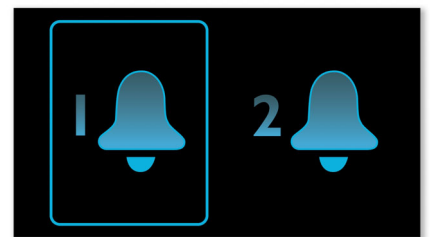

### Timer con conto alla rovescia integrato

Questa radiosveglia offre un'eccezionale comodità per la vita quotidiana. Un timer con conto alla rovescia aiuta a tenere sotto controllo la cottura degli alimenti, garantendo massima sicurezza e piatti deliziosi. D'ora in poi potrai allontanarti dalla cucina per rilassarti davanti al televisore o per sbrigare altre faccende in casa. Una volta terminata la cottura, il timer emetterà un segnale acustico per ricordarti che il tuo pasto è pronto per essere servito.

### Sveglia per giorni lavorativi/weekend

Questa radiosveglia, ideata per la vita moderna, è dotata di doppia funzione di

OR2200M/10

allarme che ti consente di impostare orari diversi di sveglia per i giorni lavorativi e per i week-end oppure di impostare due sveglie diverse per le coppie. Gli allarmi possono scattare alla stessa ora per tutta la settimana dal lunedì alla domenica o, in alternativa, la mattina presto dal lunedì al venerdì e più tardi il sabato e la domenica per restare a letto più a lungo. A prescindere dalla tua scelta, questa utile funzione ti consente di non dover impostare tutti i giorni la sveglia.

### Sveglia a due modalità

Il sistema audio Philips dispone di due orari per la sveglia, in modo da impostarne uno per te e uno per il tuo partner.