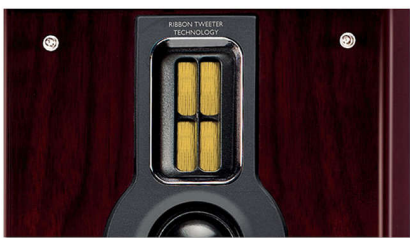

Неодимова лентова "пищялка"

Неодимовият лентов говорител за високи честоти е еднополюсен високоговорител за високи честоти, който дава динамичен и отчетлив звук отпред. Това е

характеристика, която се използва често в аудио системи от висок клас за възпроизвеждане на звук с изключителна ярност. Конвенционалните високоговорители за високи честоти с конуси и куполи са с намотка с насочено движение, докато еднополюсният неодимов лентов говорител за високи честоти излъчва високи честоти в пълен обхват от 180 градуса. Това рязко увеличава широчината на звуковия спектър при по-високите тонове и разширява зоната на "идеалното място" за възпроизвеждане на широк, кристално ясен и естествен звук дори от компактни аудио системи.