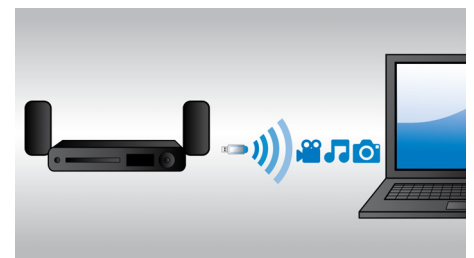

Directe 2D-naar-3D-conversie

Geniet van 3D-beleving in uw huis, terwijl u uw bestaande 2D-filmcollectie bekijkt. Directe 3D-conversie gebruikt de modernste digitale technologie om 2D-video-inhoud te analyseren om onderscheid te kunnen maken tussen objecten op de voor- of achtergrond. Dit detail genereert een dieptekaart die standaard 2D-videoformaten converteert naar spannende 3D. In combinatie met uw compatibele 3D-TV bent u er nu klaar voor om Full HD 3D te ervaren.

Internetradio

Internetradio is een service voor audio-uitzendingen via internet. Sommige internetzenders zijn gelieerd aan een

traditioneel (terrestrial) radiostation of -netwerk; andere internetzenders zijn onafhankelijk en bestaan alleen op internet. Met internetradio geniet u van toegang tot onlineradiozenders van over de hele wereld en kunt u luisteren naar allerlei genres, zoals nieuws, sport en entertainment, maar ook naar favoriete of specialistische zenders.

Full HD 3D Blu-ray

Ga volledig op in 3D-films in uw eigen woonkamer met deze Full HD 3D-TV. Active 3D maakt gebruik van de nieuwste generatie snel wisselende displays voor levensechte diepte en een realistisch beeld in 1080 x 1920 Full HD-resolutie. Met de speciale bril, waarvan het linker- en rechterglas synchroon met de wisselende beelden open en dicht gaan, wordt een Full HD 3D-effect verkregen in uw home cinema. U kunt tegenwoordig kiezen uit een uitgebreide collectie 3D-topfilms op Blu-ray. Daarnaast wordt Surround Sound bij Blu-ray niet gecompromiteerd en is het geluid bijna niet van de realiteit te onderscheiden.

Ingebouwde Wi-Fi

Dankzij de ingebouwde Wi-Fi kunt u genieten van allerlei populaire onlineservices. U sluit uw home cinema gewoon rechtstreeks op uw thuisnetwerk aan. U hebt toegang tot fantastische websites met films, foto's, infotainment en andere onlinecontent speciaal voor uw TV.