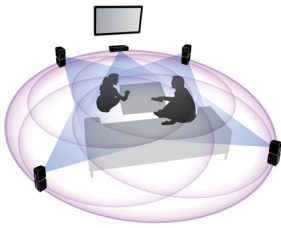

Ontworpen voor de perfecte thuisbioscoop

- Optie voor draadloze achterluidsprekers zonder kabelwirwar

Nog meer genieten van al uw entertainment

- Full HD 3D Blu-ray voor een overweldigende 3D-filmervaring
- Inclusief dock voor het eenvoudig afspelen van uw iPod/iPhone
- Ingebouwde Wi-Fi om draadloos van uw aangesloten media te genieten
- CinemaPerfect HD voor een nog helderdere en scherpere weergave van video's
- Directe conversie van 2D naar 3D voor een levensechte filmbeleving
- Internetradio voor het genot van onlineradiozenders

PHILIPS
Fidelio

Kenmerken

360Sound

360Sound is niet te vergelijken met een normale 5.1-kanaals home cinema door het unieke ontwerp met drie drivers per satellietluidspreker - één voorluidspreker en twee schuine zijluidsprekers - voor een kamervullend geluid. Philips gebruikt naast dipolen ook een uniek algoritme om het meeslepende geluidseffect nog verder te versterken. 360Sound bevat eersteklas akoestische onderdelen zoals zachte dome-tweeters, neodymium-magneten en klasse 'D' digitale versterkers voor een uitzonderlijke geluidskwaliteit vanuit alle hoeken van de kamer, waardoor u zich thuis in een bioscoop waant.

Directe 2D-naar-3D-conversie

Geniet van 3D-beleving in uw huis, terwijl u uw bestaande 2D-filmcollectie bekijkt. Directe 3D-conversie gebruikt de modernste digitale technologie om 2D-video-inhoud te analyseren om onderscheid te kunnen maken tussen objecten op de voor- of achtergrond. Dit detail genereert een dieptekaart die standaard 2D-videoformaten converteert naar spannende 3D. In combinatie met uw compatibele 3D-TV bent u er nu klaar voor om Full HD 3D te ervaren.