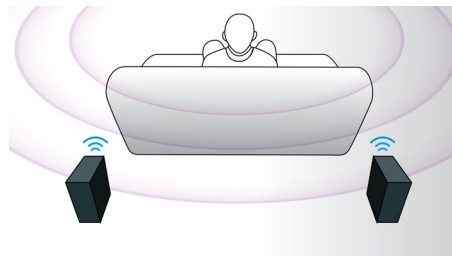

Optie voor draadloze achterluidsprekers

Draadloze achterluidsprekers zorgen voor schaalbaarheid en mobiliteit bij het plaatsen van de luidsprekers. Deze luidsprekers zijn interferentievrij en leveren een puur Surround Sound zonder dat u last hebt van vervelende snoeren.