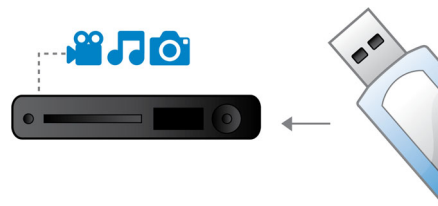

Aansluitingen voor allerlei bronapparaten

- USB Media Link voor weergave van media vanaf USB Flash Drives

PHILIPS

Kenmerken

DivX Ultra-gecertificeerd

Dankzij de ondersteuning voor DivX[®] kunt u gewoon op de bank genieten van DivX-gecodeerde video's en films van internet, waaronder aangeschafte Hollywood-films. De DivX-media-indeling is een op MPEG-4 gebaseerde compressietechnologie voor video waarmee u grote bestanden, zoals films, trailers en muziekvideo's, op media als CD-/RW en beschrijfbare DVD's kunt opslaan en kunt afspelen op uw DivX Ultra Certified[®] Philips Blu-ray- of DVD-speler. DivX Ultra combineert DivX-weergave met geweldige functies zoals geïntegreerde ondertiteling, meerdere audiotalen, meerdere tracks en menu's in één handige bestandsindeling.

Multimedia DivX

CD, (S)VCD, DVD, DVD+-R/RW, DivX, MP3, WMA en JPEG afspelen

12-bits/108-MHz videoverwerking

12-bits Video DAC is een superieure digitaal-naar-analoog converter die elk detail van de authentieke beeldkwaliteit behoudt. De converter geeft subtiele schaduwen en vloeiendere kleurgradaties weer, zodat het beeld levendiger en natuurlijker wordt. De beperkingen van de traditionele 10-bits DAC worden met name duidelijk wanneer grote schermen en projectors worden gebruikt.

USB Media Link

De Universal Serial Bus of USB is een protocolstandaard om PC's, randapparaten en consumentenelektronica-apparaten gemakkelijk te koppelen. Met USB Media Link hoeft u alleen uw USB-apparaat aan te sluiten en u bent klaar om de gewenste films, muziek of foto's weer te geven.