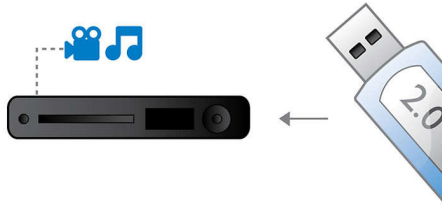

Основные особенности

Высокоскоростное соединение USB 2.0

Универсальная последовательная шина, или USB — это стандартный протокол, используемый для удобной связи ПК, периферийных устройств и бытовой электроники. Устройства Hi-Speed USB обеспечивают перенос данных со скоростью до 480 Мбит/с — по сравнению с 12 Мбит/с для обычных USB. Благодаря Hi-Speed USB 2.0 Link все, что от вас потребуется, — это вставить устройство USB, выбрать фильм, фото или музыку — и нажать кнопку воспроизведения!