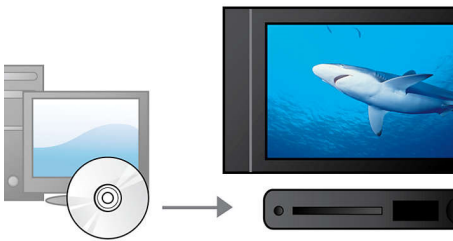

Сертифицировано DivX

С поддержкой DivX вы можете наслаждаться видео DivX, не покидая уютной гостиной. Формат DivX media - это технология сжатия видео, основанная на MPEG4, которая позволяет сохранять большие файлы, например фильмы, трейлеры и музыкальное видео на таких носителях, как CD-R/RW и записываемые DVD.