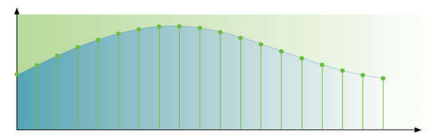

Аудио ЦАП 192кГц/24 бит

Частота дискретизации 192 кГц позволяет получать точную копию исходной АЧХ. Совместно с 24-х битным разрешением обеспечивается захват большего количества информации из аналогового аудиосигнала оригинала, что в конечном итоге приводит к более богатому воспроизведению звука.