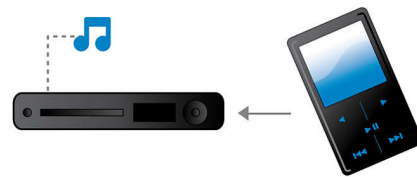

Функция MP3 Link

MP3 Link позволяет воспроизводить файлы MP3 на системе домашнего кинотеатра прямо с портативного медиаплеера. Просто подключите портативный MP3-плеер к встроенному разъему MP3 Link и наслаждайтесь музыкой MP3 с превосходным качеством звучания системы домашнего кинотеатра Philips. MP3 Link доставит музыку портативных устройств в уют вашей гостиной.