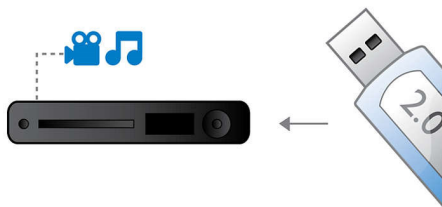

Видеть

- HDMI 1080p улучшает изображение до стандарта высокой четкости

PHILIPS

Основные особенности

Ambisound

Технология Ambisound обеспечивает поистине захватывающее многоканальное объемное звучание при меньшем количестве акустических систем. Насладитесь полным погружением в музыку с помощью AC 5.1 — без ограничений для положения слушателя и без переплетений проводов и кабелей. За счет совмещенного эффекта психоакустического феномена, векторной обработки и точного расположения излучателей, Ambisound обеспечивает более полное звучание при меньшем количестве акустических систем.

Высокоскоростное соединение USB 2.0

Универсальная последовательная шина, или USB — это стандартный протокол, используемый для удобной связи ПК, периферийных устройств и бытовой электроники. Устройства Hi-Speed USB обеспечивают перенос данных со скоростью до 480 Мбит/с — по сравнению с 12 Мбит/с для обычных USB. Благодаря Hi-Speed USB 2.0 Link все, что от вас потребуется, — это вставить устройство USB, выбрать фильм, фото или музыку — и нажать кнопку воспроизведения!