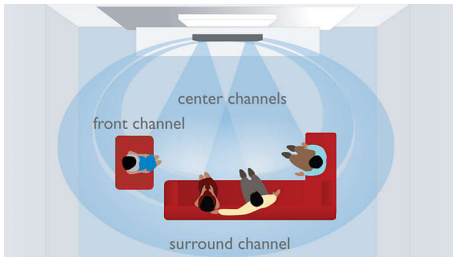

Используйте

- Просто установить на столе и повесить на стену
- Изысканный дизайн, соответствующий любому плоскому ТВ

Слушайте

- Ambisound для объемного звука 5.1 с меньшим количеством АС
- Технология FullSound™ — естественное звучание музыки в формате MP3

Видеть

- HDMI 1080p улучшает изображение до стандарта высокой четкости

PHILIPS

Основные особенности

Ambisound

Технология Ambisound обеспечивает поистине захватывающее многоканальное объемное звучание при меньшем количестве акустических систем. Насладитесь полным погружением в музыку с помощью AC 5.1 — без ограничений для положения слушателя и без переплетений проводов и кабелей. За счет совмещенного эффекта психоакустического феномена, векторной обработки и точного расположения излучателей, Ambisound обеспечивает более полное звучание при меньшем количестве акустических систем.