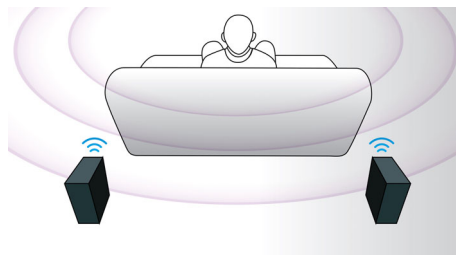

Opcja bezprzewodowych głośników tylnych

Zalety tylnych głośników bezprzewodowych to elastyczność i mobilność w ich rozstawieniu. Skonstruowane przy użyciu technologii niepowodującej zakłóceń głośniki bezprzewodowe zapewniają pełny dźwięk przestrzenny bez szpecących połączeń kablowych.