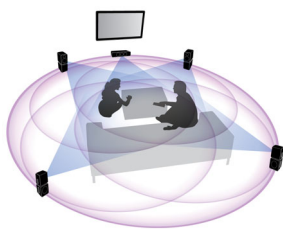

Zalety

360Sound

Kino domowe z technologią 360Sound, całkowicie różniące się od konwencjonalnego zestawu kina domowego 5.1, zostało wyjątkowo zaprojektowane z trzema przetwornikami w każdym głośniku satelitarnym — jednym przednim i dwoma bocznymi kątowymi, których celem jest wytworzenie dźwięku przestrzennego. Oprócz technologii dipoli firma Philips wykorzystuje specjalnie opracowany algorytm zapewniający jeszcze większą poprawę efektu dźwięku przestrzennego. Wbudowane dodatkowe komponenty akustyczne, takie jak głośniki wysokotonowe z miękką kopułką, neodymowe magnesy oraz wzmacniacze cyfrowe klasy „D” sprawiają, że kino domowe 360Sound zapewnia wyjątkowy dźwięk z każdego miejsca, stwarzając wrażenie przebywania na sali kinowej.