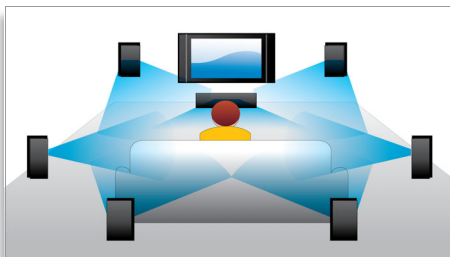

Dolby TrueHD

Technologie Dolby TrueHD nabízí 7.1kanalový zvuk nejvyšší kvality na discích Blu-ray. Reprodukovaný zvuk je téměř nerozlišitelný od studiového masteru, takže slyšíte to, co jste podle tvůrců slyšet měli. Standard Dolby TrueHD dovršuje zážitek z poslechu hudby HD.