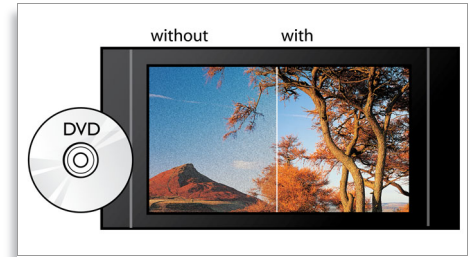

Zvýšení rozlišení videa DVD

HDMI 1080p se zvýšeným rozlišením poskytuje křišťálově čistý obraz. DVD filmy natočené ve standardním rozlišení si nyní můžete užívat ve vysokém rozlišení s podrobnějším a naprosto přirozeným obrazem. Funkce Progressive Scan (vyjádřena písmenem „p“ v názvu „1080p“) odstraňuje řádkovou strukturu převažující na televizních obrazovkách a opět zajišťuje jednoznačně ostrý obraz. HDMI navíc vytváří přímé digitální připojení, přenášející nekomprimované digitální video ve formátu HD nebo digitální vícekanalový zvuk, a to bez nutnosti jeho převodu na analogový zvuk – výsledkem je perfektní obraz a vynikající kvalita zvuku, zaručeně neovlivněná žádným šumem.