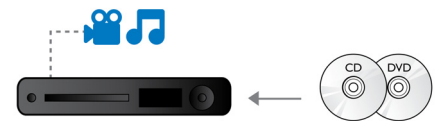

Nyt filmer og musikk

Nyt alle filmene og all musikken fra CD og DVD