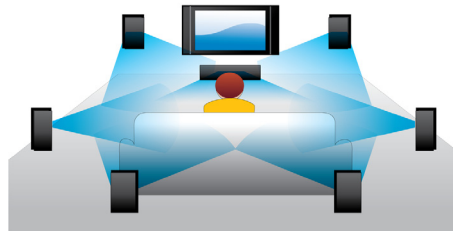

Dolby TrueHD

Dolby TrueHD gir den fineste lyden fra Blu-ray-platene. Gjengitt lyd kan nesten ikke skjelles fra masterlyden fra studioet. Du hører det produsenten vil at du skal høre. Dolby TrueHD gjør HD-underholdningsopplevelsen komplett.