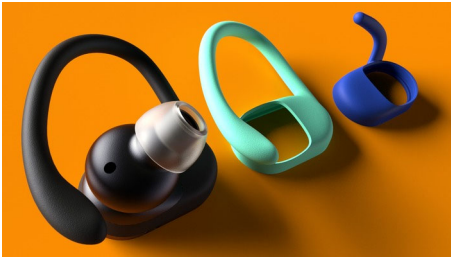

Philips
Auriculares deportivos
realmente inalámbricos

Ajuste intrauditivo

Monitor de frecuencia cardíaca
Ganchos para la oreja o puntas de alas
Limpieza UV

TAA7306BK

Entrená de manera más inteligente

Corre más rápido, salta más alto. Estos auriculares deportivos realmente inalámbricos cuentan con un diseño de gancho para la oreja extraíble que proporciona un ajuste de gran seguridad. El energizante sonido te mantiene concentrado y el monitor de frecuencia cardíaca integrado te ayuda a entrenar en sintonía con el cuerpo.

Seguros en todas las situaciones.

- Ajuste flexible. Ganchos para la oreja o puntas de alas
- Escucha a tu cuerpo. Monitor de frecuencia cardíaca
- Entrena duro, mantente fresco. Limpieza UV
- Resistencia IP57 al polvo y al agua

De listas de repro. de entrenamiento a llam. importantes

- Deja que el mundo entre cuando lo necesites. Modo de conciencia del exterior
- Cambia de auricular según lo necesites. Modo mono
- Sonido ajustado para los deportes. Controladores de neodimio de 9 mm
- Controles táctiles. Micrófono integrado. Emparejamiento sencillo

Ganchos para la oreja o puntas de alas

Para entrenamientos de intensidad ligera a media, las puntas de alas flexibles y extraíbles ofrecen una fijación segura. Para entrenamientos de intensidad elevada, los ganchos para la oreja extraíbles garantizan que tus auriculares se mantengan en su sitio. Elige el color del gancho para la oreja o de la punta del ala que mejor se adapte a tu estilo.