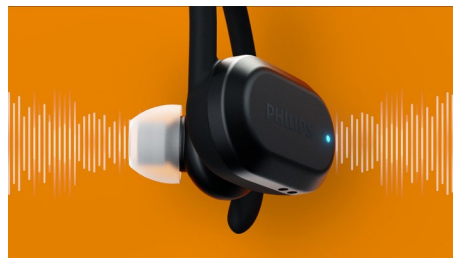

Modo de conciencia

¿Quieres escuchar a tus compañeros de gimnasio? Activa el modo de conciencia del exterior y mantén una conversación sin quitarte los auriculares. Si necesitas recibir una llamada, el modo mono te permite utilizar un único auricular para hablar, pudiendo cambiar de auricular sin perderte nada.