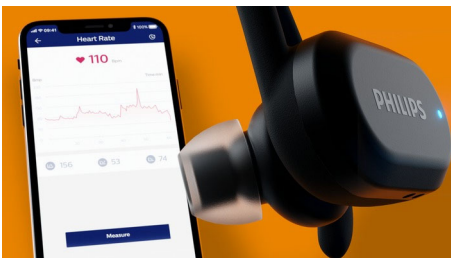

Monitor de frecuencia cardíaca

Entrena de forma más inteligente gracias al monitor de frecuencia cardíaca compatible con aplicaciones populares de ejercicio y con la aplicación Philips Headphones. Si la aplicación que has elegido te permite realizar actualizaciones instantáneas, recibirás información sobre tu frecuencia cardíaca directamente en el auricular mientras entrenas. De esta forma, sabrás cuándo aumentar el ritmo y cuándo reducirlo.