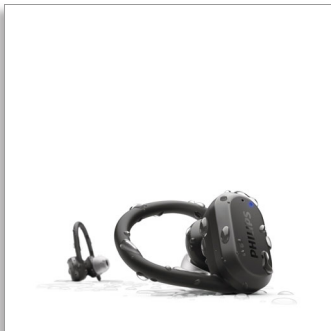

Philips
Auriculares deportivos
realmente inalámbricos

Ajuste intrauditivo

Monitor de frecuencia cardíaca
Ganchos para la oreja o puntas de alas
Limpieza UV

TAA7306BK

Entrená de manera más inteligente

Corre más rápido, salta más alto. Estos auriculares deportivos realmente inalámbricos cuentan con un diseño de gancho para la oreja extraíble que proporciona un ajuste de gran seguridad. El energizante sonido te mantiene concentrado y el monitor de frecuencia cardíaca integrado te ayuda a entrenar en sintonía con el cuerpo.

Seguros en todas las situaciones.

- Ajuste flexible. Ganchos para la oreja o puntas de alas
- Escucha a tu cuerpo. Monitor de frecuencia cardíaca
- Entrena duro, mantente fresco. Limpieza UV
- Resistencia IP57 al polvo y al agua

Del gimnasio a la calle

- Estuche magnético de carga. Hasta 24 horas de reproducción
- 6 horas de tiempo de reproducción con una sola carga
- Cárgalos durante 15 minutos y entrena una hora más

PHILIPS

Destacados

Ganchos para la oreja o puntas de alas

Para entrenamientos de intensidad ligera a media, las puntas de alas flexibles y extraíbles ofrecen una fijación segura. Para entrenamientos de intensidad elevada, los ganchos para la oreja extraíbles garantizan que tus auriculares se mantengan en su sitio. Elige el color del gancho para la oreja o de la punta del ala que mejor se adapte a tu estilo.