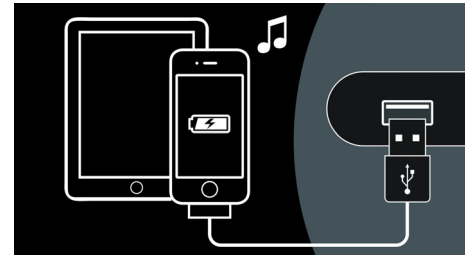

Αναπαραγωγή και φόρτιση του iPod/iPhone/iPad

Το ηχείο διαθέτει θύρα USB, για πρακτική φόρτιση του iPod, του iPhone ή του iPad. Απλά συνδέστε το καλώδιο USB της συσκευής Apple στο πίσω μέρος του ηχείου. Μπορείτε να ακούσετε όση μουσική θέλετε από τη συσκευή Apple ενώ αυτή φορτίζει.

Σύνδεση AUX

Η σύνδεση AUX επιτρέπει την αναπαραγωγή αρχείων MP3 απευθείας από φορητές συσκευές αναπαραγωγής πολυμέσων. Εκτός από το γεγονός ότι απολαμβάνετε την αγαπημένη σας μουσική στην ανώτερη ποιότητα ήχου που προσφέρει το ηχείο, η σύνδεση AUX είναι επίσης εξαιρετικά εύχρηστη, καθώς το μόνο που χρειάζεται να κάνετε είναι να συνδέσετε τη φορητή σας συσκευή MP3 στο ηχείο.