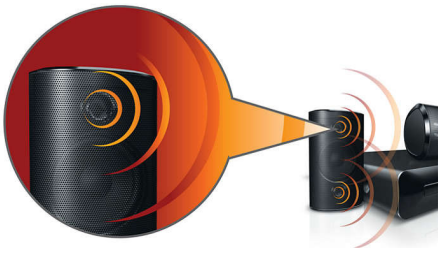

Istaknute značajke

Moćni zvučnici s kanalima za bas

Moćni zvučnici s bas kanalima za odličan zvuk