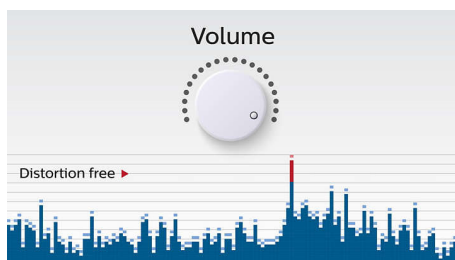

- Vstup audio pro snadné připojení téměř libovolného elektronického zařízení
- Bezdrátový přenos hudby pomocí funkce Bluetooth

PHILIPS

Přednosti

Bezdrátový přenos hudby

Rozhraní Bluetooth je bezdrátové komunikační rozhraní s krátkým dosahem, které je efektivní a zároveň energeticky úsporné. Tato technologie umožňuje snadné bezdrátové připojení mezi iPody/iPhony/iPady a dalšími zařízeními s rozhraním Bluetooth, jako jsou chytré telefony, tablety nebo dokonce notebooky. Takže můžete snadně vychutnávat svou oblíbenou hudbu, zvuk k videu nebo ke hře z reproduktoru a bezdrátově.

Funkce anti-clipping

Funkce anti-clipping umožňuje přehrávat hudbu hlasitě a přitom zachovává vysokou

kvalitu, i když dochází baterie. Přijímá široký rozsah vstupních signálů od 300 mV do 1 000 mV a chrání reproduktory před poškozením způsobeným zkreslením. Tato vestavěná funkce sleduje hudební signál procházející zesilovačem a udržuje vrcholy v rámci rozsahu zesilovače. Brání tak zkreslení zvuku způsobenému osekáním, aniž by ovlivňovala hlasitost. Schopnost přenosného reproduktoru reprodukovat vrcholy klesá spolu s nabitím baterie, funkce anti-clipping ale omezuje vrcholy způsobené slabou baterií a hudba tak zůstává nezkrácená.