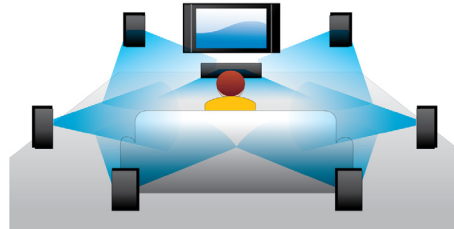

Dolby TrueHD

Dolby TrueHD oferă cel mai curat sunet din partea discurilor Blu-ray. Sunetul reprodus este efectiv imposibil de distins de sunetul de studio, astfel încât auziți ceea ce creatorii au intenționat. Dolby TrueHD vă completează experiența de divertisment de înaltă definiție.