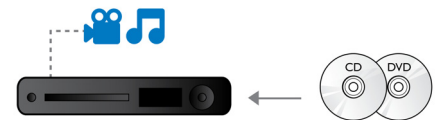

Bucurați-vă de filme și muzică

Bucurați-vă de toate filmele și muzica de pe CD și DVD