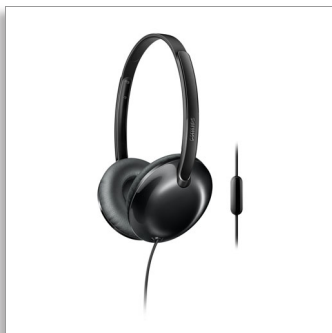

Philips Flite
Slušalice s mikrofonom

Pogonske jed. od 32 mm /
zatvoreni tip

Slušalice koje se stavljaju na uši
Meki jastučići za uši
Potpuno ravno preklapanje

SHL4405BK

Izuzetno lagane. Snažan zvuk.

Slušalice koje prkose gravitaciji

Nevjerojatno lagane i snažne. Tanke i čistih linija, slušalice Philips Flite Ultralite dizajnirane su da budu u pokretu. Pružaju čist zvuk, mogu se potpuno preklopiti, što ih čini idealnima za lako prenošenje.

Čista jasnoća

- Pogonske jedinice zvučnika od 32 mm velike snage pružaju čist zvuk

Dizajn čistih linija

- Daljinski upravljač za pozive i slušanje glazbe bez uporabe ruku
- Profinjena metalik završna obrada
- Potpuno preklapanje za laku prenosivost
- Uživajte u glazbi bez zapetljavanja uz jednostrani kabel

Istaknute znač.

Čist zvuk

Nagnute pogonske jedinice od 32 mm velike snage reproduciraju jasan i čist zvuk te dubok i bogat bas.

Pozivi bez uporabe ruku

Jednostavnim daljinskim upravljačem možete reproducirati/pauzirati pjesme i javljati se na pozive samo jednim pritiskom gumba.