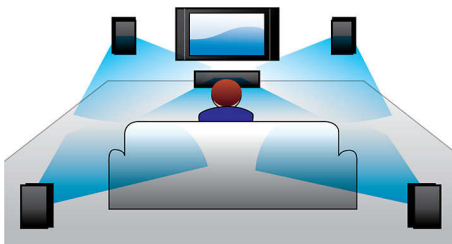

PHILIPS

Destaques

HDMI 1080i

HDMI™
1080i

HDMI significa High Definition Multimedia Interface (Interface multimédia de alta definição). Trata-se de uma ligação digital directa que consegue transportar o vídeo digital de alta definição, assim como o áudio multicanais digital. Ao eliminar a conversão para sinais analógicos está a proporcionar imagens perfeitas e som de qualidade, completamente isentos de ruído. HDMI é totalmente compatível com DVI (Digital Video Interface).

Dolby Digital

Como a Dolby Digital, a norma de áudio digital multicanal mais importante do mundo, utiliza o modo como o ouvido humano processa naturalmente o som, você desfruta de uma impressionante qualidade de som surround com uma dimensão sonora realista.

Varrimento progressivo

O Varrimento progressivo duplica a resolução vertical da imagem, produzindo imagens incrivelmente nítidas. Em vez de o ecrã receber

primeiro o campo com as linhas ímpares seguido do campo com as linhas pares, ambos os campos são escritos em simultâneo. É criada uma imagem total instantaneamente com a resolução máxima. A essa velocidade, o olho capta uma imagem mais nítida sem a estrutura de linhas.