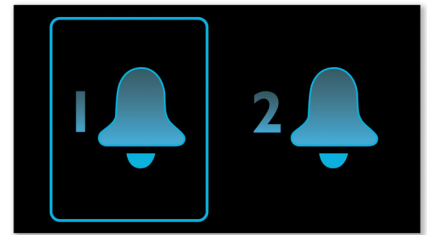

Dvigubas signalas

„Philips“ garso sistema turi du skirtingus žadinimo laikus. Nustatykite vieną žadinimo laiką vienu metu sau ir kitą laiką - partneriui pažadinti.