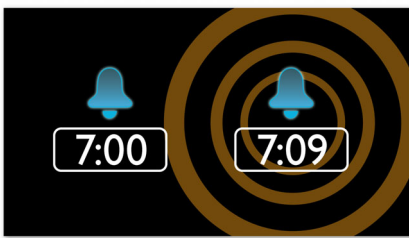

Kartoti signalą

Galvodamas apie ilgesnį pamiegojimą, „Philips“ radijas-laikrodis turi snaudimo funkciją. Jei suskambus žadintuvui, norite ilgiau pasnausti, paspauskite signalo kartojimo mygtuką ir miegokite toliau. Po 9 min. žadintuvas vėl suskambės. Galite ir toliau spausti šį mygtuką kas 9 min., kol išjungsitė žadintuvą visai.